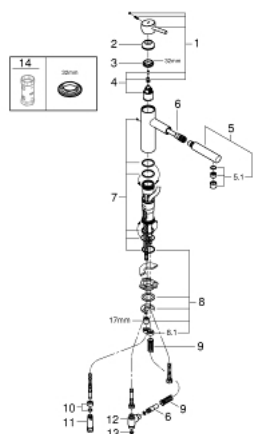

31 214 001 **CONCETTO JEDNORUČNA MIJEŠALICA 1/2"**

OPIS PROIZVODA

- Colour: chrome
- za niskotlačni bojler
- visina izljeva: srednja
- instalacija na 1 otvor
- GROHE LongLife premaz
- GROHE SilkMove keramička kartuša 35 mm
- Pull-Out spout for greater flexibility
- izvlačivi tuš s ispravljačem protoka (laminaran)
- prilagodiv limitator protoka vode
- zakretni izljev
- područje zakretanja 100°
- zaštićeno protiv povrata vode
- fleksibilne spojne cijevi
- sustav brze instalacije
- maximum flow rate (at 3 bar): 7 l/min

31 214 001 **CONCETTO JEDNORUČNA MIJEŠALICA 1/2"**

REZERVNI DIJELOVI, veljače 2013 – now

- 1: Ručica (Br. narudžbe 46822000)
- 2: Kapica (Br. narudžbe 46492000)
- 3: Prsten za vijak (Br. narudžbe 46815000)
- 4: Kartuša (Br. narudžbe 46558000)
- 5: Izvlačivi tuš (Br. narudžbe 46831000)
- 5.1: Regulator mlaza (Br. narudžbe 07757000)
- 6: Metalno crijevo (Br. narudžbe 45352000)
- 7: Set dihtunga (Br. narudžbe 46760000)
- 8: Kontra matica (Br. narudžbe 46346000)
- 8.1: Stop (Br. narudžbe 04174000)
- 9: Opruga (Br. narudžbe 07240000)
- 10: Kompenzacijska jedinica 3/8" (Br. narudžbe 12914000)
- 11: Nepovratni ventil (Br. narudžbe 46323000)
- 12: Razdjelnik (Br. narudžbe 07202000)
- 13: Brtva (Br. narudžbe 0199700M)
- 14: Ključ (Br. narudžbe 19332000)*