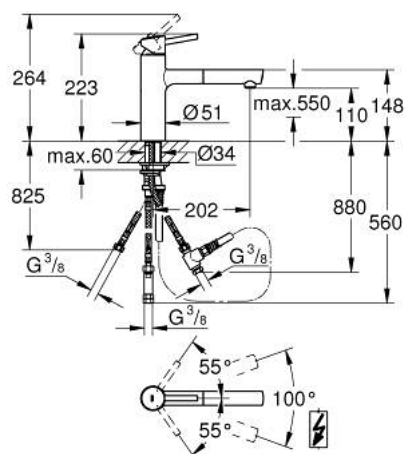

31 214 001 **CONCETTO JEDNORUČNA MIJEŠALICA 1/2"**

OPIS PROIZVODA

- Colour: chrome
- za niskotlačni bojler
- visina izljeva: srednja
- instalacija na 1 otvor
- GROHE LongLife premaz
- GROHE SilkMove keramička kartuša 35 mm
- Pull-Out spout for greater flexibility
- izvlačivi tuš s ispravljačem protoka (laminaran)
- prilagodiv limitator protoka vode
- zakretni izljev
- područje zakretanja 100°
- zaštićeno protiv povrata vode
- fleksibilne spojne cijevi
- sustav brze instalacije
- maximum flow rate (at 3 bar): 7 l/min

31 214 001 **CONCETTO JEDNORUČNA MIJEŠALICA 1/2"**

REZERVNI DIJELOVI, veljače 2013 – now

- 1: Ručica (Br. narudžbe 46822000)
- 2: Kapica (Br. narudžbe 46492000)
- 3: Prsten za vijak (Br. narudžbe 46815000)
- 4: Kartuša (Br. narudžbe 46558000)
- 5: Izvlačivi tuš (Br. narudžbe 46831000)
- 5.1: Regulator mlaza (Br. narudžbe 07757000)
- 6: Metalno crijevo (Br. narudžbe 45352000)
- 7: Set dihtunga (Br. narudžbe 46760000)
- 8: Kontra matica (Br. narudžbe 46346000)
- 8.1: Stop (Br. narudžbe 04174000)
- 9: Opruga (Br. narudžbe 07240000)
- 10: Kompenzacijska jedinica 3/8" (Br. narudžbe 12914000)
- 11: Nepovratni ventil (Br. narudžbe 46323000)
- 12: Razdjelnik (Br. narudžbe 07202000)
- 13: Brtva (Br. narudžbe 0199700M)
- 14: Ključ (Br. narudžbe 19332000)*