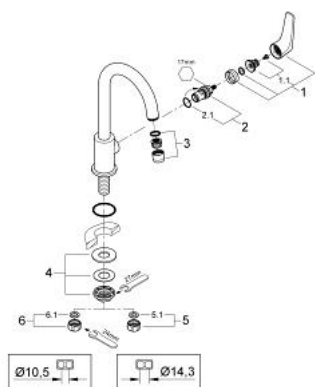

31 220 000 **GROHE BAUFLOW SUDOPER 1/2**

**OPIS PROIZVODA**

- Colour: chrome
- instalacija na 1 otvor
- metalna ručica
- keramička glava 1/2", 90°
- cjevasti izljev
- perlator
- GROHE LongLife premaz
- fixation nut

## 31 220 000 GROHE BAUFLOW SUDOPER 1/2

### REZERVNI DIJELOVI, lipnja 2010 – now

- 1: Ručica (Br. narudžbe 48119000)
- 1.1: Zamjenski alat za učvršćivanje (Br. narudžbe 45186000)
- 1.1.1: O-brtva Ø18,2 x Ø1,7 (Br. narudžbe 0392400M)
- 2: Keramička kartuša, 1/2" (Br. narudžbe 45882000)
- 2.1: O-brtva Ø18,2 x Ø1,7 (Br. narudžbe 0392400M)
- 3: Perlator (Br. narudžbe 13928000)
- 4: Kontra matica (Br. narudžbe 45004000)
- 5: Vijčana matica 1/2" x 14.5 mm (Br. narudžbe 1290200M)
- 5.1: Btrva od vlakana Ø18,5 x Ø12 x 2 (Br. narudžbe 0138900M)
- 6: Vijak 1/2" za spajanje cijevi (Br. narudžbe 1290100M)
- 6.1: Btrva od vlakana Ø18,5 x Ø12 x 2 (Br. narudžbe 0138900M)