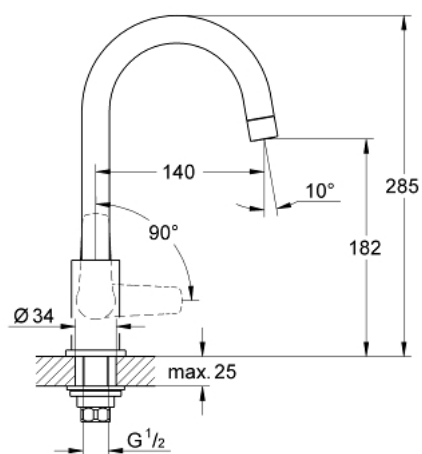

31 220 000 **GROHE BAUFLOW SUDOPER 1/2**

**OPIS PROIZVODA**

- Colour: chrome
- instalacija na 1 otvor
- metalna ručica
- keramička glava 1/2", 90°
- cjevasti izljev
- perlator
- GROHE LongLife premaz
- fixation nut

## 31 220 000 GROHE BAUFLOW SUDOPER 1/2

### REZERVNI DIJELOVI, lipnja 2010 – now

- 1: Ručica (Br. narudžbe 48119000)
- 1.1: Zamjenski alat za učvršćivanje (Br. narudžbe 45186000)
- 1.1.1: O-brtva Ø18,2 x Ø1,7 (Br. narudžbe 0392400M)
- 2: Keramička kartuša, 1/2" (Br. narudžbe 45882000)
- 2.1: O-brtva Ø18,2 x Ø1,7 (Br. narudžbe 0392400M)
- 3: Perlator (Br. narudžbe 13928000)
- 4: Kontra matica (Br. narudžbe 45004000)
- 5: Vijčana matica 1/2" x 14.5 mm (Br. narudžbe 1290200M)
- 5.1: Btrva od vlakana Ø18,5 x Ø12 x 2 (Br. narudžbe 0138900M)
- 6: Vijak 1/2" za spajanje cijevi (Br. narudžbe 1290100M)
- 6.1: Btrva od vlakana Ø18,5 x Ø12 x 2 (Br. narudžbe 0138900M)