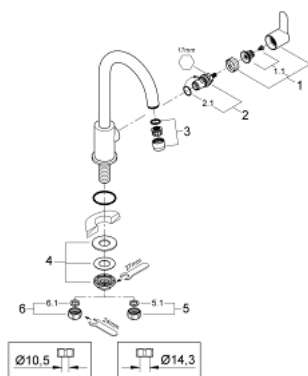

31 223 000 **BAUEDGE SUDOPER 1/2**

OPIS PROIZVODA

- Colour: chrome
- instalacija na 1 otvor
- metalna ručica
- keramička glava 1/2", 90°
- cjevasti izljev
- perlator
- GROHE LongLife premaz
- fixation nut

31 223 000 BAUEDGE SUDOPER 1/2

REZERVNI DIJELOVI, lipnja 2010 – now

- 1: Ručica (Br. narudžbe 48142000)
- 1.1: Zamjenski alat za učvršćivanje (Br. narudžbe 45186000)
- 1.1.1: O-brtva Ø18,2 x Ø1,7 (Br. narudžbe 0392400M)
- 2: Keramička kartuša, 1/2" (Br. narudžbe 45882000)
- 2.1: O-brtva Ø18,2 x Ø1,7 (Br. narudžbe 0392400M)
- 3: Perlator (Br. narudžbe 13928000)
- 4: Kontra matica (Br. narudžbe 45004000)
- 5: Vijčana matica 1/2" x 14.5 mm (Br. narudžbe 1290200M)
- 5.1: Btrva od vlakana Ø18,5 x Ø12 x 2 (Br. narudžbe 0138900M)
- 6: Vijak 1/2" za spajanje cijevi (Br. narudžbe 1290100M)
- 6.1: Btrva od vlakana Ø18,5 x Ø12 x 2 (Br. narudžbe 0138900M)