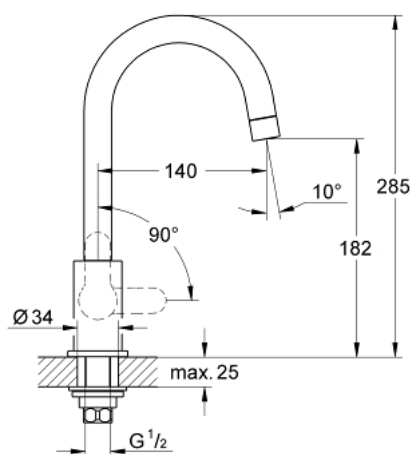

31 223 000 **BAUEDGE SUDOPER 1/2**

OPIS PROIZVODA

- Colour: chrome
- instalacija na 1 otvor
- metalna ručica
- keramička glava 1/2", 90°
- cjevasti izljev
- perlator
- GROHE LongLife premaz
- fixation nut

31 223 000 BAUEDGE SUDOPER 1/2

REZERVNI DIJELOVI, lipnja 2010 – now

- 1: Ručica (Br. narudžbe 48142000)
- 1.1: Zamjenski alat za učvršćivanje (Br. narudžbe 45186000)
- 1.1.1: O-brtva Ø18,2 x Ø1,7 (Br. narudžbe 0392400M)
- 2: Keramička kartuša, 1/2" (Br. narudžbe 45882000)
- 2.1: O-brtva Ø18,2 x Ø1,7 (Br. narudžbe 0392400M)
- 3: Perlator (Br. narudžbe 13928000)
- 4: Kontra matica (Br. narudžbe 45004000)
- 5: Vijčana matica 1/2" x 14.5 mm (Br. narudžbe 1290200M)
- 5.1: Btrva od vlakana Ø18,5 x Ø12 x 2 (Br. narudžbe 0138900M)
- 6: Vijak 1/2" za spajanje cijevi (Br. narudžbe 1290100M)
- 6.1: Btrva od vlakana Ø18,5 x Ø12 x 2 (Br. narudžbe 0138900M)