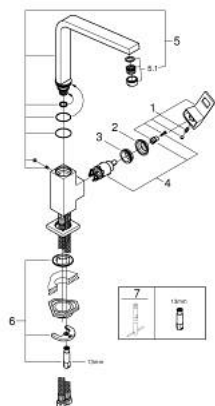

31 255 000 EUROCUBE JEDNORUČNA MIJEŠALICA 1/2"

REZERVNI DIJELOVI, rujna 2010 – now

- 1: Ručica (Br. narudžbe 46788000)
- 2: Kapica (Br. narudžbe 46581000)
- 3: Prsten za učvršćivanje (Br. narudžbe 07419000)
- 4: Kartuša (Br. narudžbe 46580000)
- 5: Izljev (Br. narudžbe 13330000)
- 5.1: Perlator (Br. narudžbe 13929000)
- 6: Kontra matica (Br. narudžbe 46671000)
- 7: Ključ za ugradnju (Br. narudžbe 19017000)*