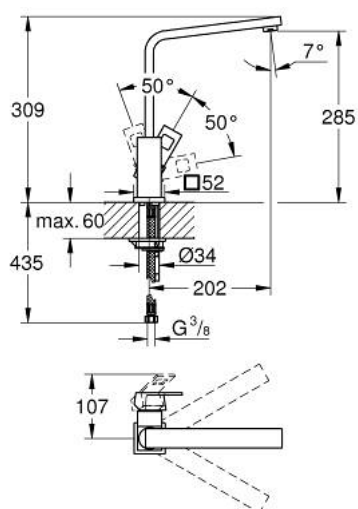

31 255 DC0 EUROCUBE JEDNORUČNA MIJEŠALICA 1/2"

OPIS PROIZVODA

- Colour: supersteel
- visoki izljev
- instalacija na 1 otvor
- GROHE LongLife premaz
- GROHE SilkMove keramička kartuša 28 mm
- perlator
- zakretni izljev
- područje zakretanja 90°
- fleksibilne spojne cijevi
- sustav brze instalacije
- maximum flow rate (at 3 bar): 9.5 l/min
- min. preporučeni tlak 1.0 bar

31 255 DC0 EUROCUBE JEDNORUČNA MIJEŠALICA 1/2"

REZERVNI DIJELOVI, kolovoza 2013 – now

- 1: Ručica (Br. narudžbe 46788DC0)
- 2: Kapica (Br. narudžbe 46581DC0)
- 3: Prsten za učvršćivanje (Br. narudžbe 07419000)
- 4: Kartuša (Br. narudžbe 46580000)
- 5: Izljev (Br. narudžbe 13330DC0)
- 5.1: Perlator (Br. narudžbe 13929DC0)
- 6: Kontra matica (Br. narudžbe 46671000)
- 7: Ključ za ugradnju (Br. narudžbe 19017000)*