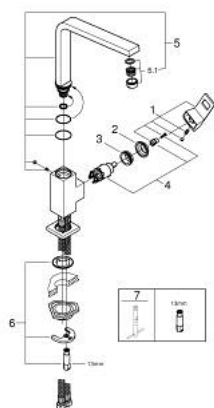

31 255 DC0 EUROCUBE JEDNORUČNA MIJEŠALICA 1/2"

OPIS PROIZVODA

- Colour: supersteel
- visoki izljev
- instalacija na 1 otvor
- GROHE LongLife premaz
- GROHE SilkMove keramička kartuša 28 mm
- perlator
- zakretni izljev
- područje zakretanja 90°
- fleksibilne spojne cijevi
- sustav brze instalacije
- maximum flow rate (at 3 bar): 9.5 l/min
- min. preporučeni tlak 1.0 bar

31 255 DC0 EUROCUBE JEDNORUČNA MIJEŠALICA 1/2"

REZERVNI DIJELOVI, kolovoza 2013 – now

- 1: Ručica (Br. narudžbe 46788DC0)
- 2: Kapica (Br. narudžbe 46581DC0)
- 3: Prsten za učvršćivanje (Br. narudžbe 07419000)
- 4: Kartuša (Br. narudžbe 46580000)
- 5: Izljev (Br. narudžbe 13330DC0)
- 5.1: Perlator (Br. narudžbe 13929DC0)
- 6: Kontra matica (Br. narudžbe 46671000)
- 7: Ključ za ugradnju (Br. narudžbe 19017000)*