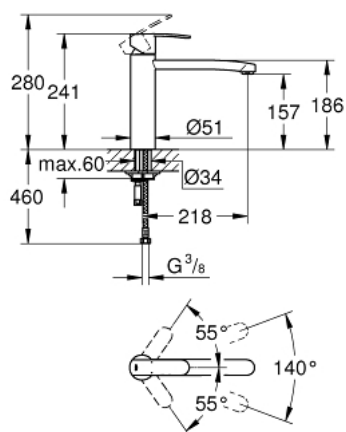

31 316 000 WAVE COSMOPOLITAN JEDNORUČNA MIJEŠALICA 1/2"

OPIS PROIZVODA

- Colour: chrome
- visina izljeva: srednja
- instalacija na 1 otvor
- GROHE SilkMove keramička kartuša 35 mm
- GROHE LongLife premaz
- prilagodiv limitator protoka vode
- cjevasti izljev
- područje zakretanja 140°
- perlator
- fleksibilne spojne cijevi
- GROHE FastFixation ugradbeni sustav
- GROHE QuickTool included

31 316 000 WAVE COSMOPOLITAN JEDNORUČNA MIJEŠALICA 1/2"

REZERVNI DIJELOVI, siječnja 2013 – now

- 1: lever (Br. narudžbe 46821000)
 - 2: Kapica (Br. narudžbe 46492000)
 - 3: Prsten za vijak (Br. narudžbe 46815000)
 - 4: Kartuša (Br. narudžbe 46374000)
 - 5: Set dihtunga (Br. narudžbe 46760000)
 - 6: Perlator (Br. narudžbe 13929000)
 - 7: Kontra matica (Br. narudžbe 46249000)
 - 8: Ključ za ugradnju (Br. narudžbe 19017000)*
 - 9: Ključ (Br. narudžbe 19332000)*
- * Izborni dodaci