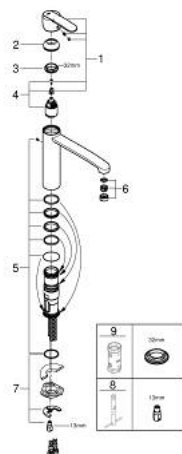

31 316 000 WAVE COSMOPOLITAN JEDNORUČNA MIJEŠALICA 1/2"

OPIS PROIZVODA

- Colour: chrome
- visina izljeva: srednja
- instalacija na 1 otvor
- GROHE SilkMove keramička kartuša 35 mm
- GROHE LongLife premaz
- prilagodiv limitator protoka vode
- cjevasti izljev
- područje zakretanja 140°
- perlator
- fleksibilne spojne cijevi
- GROHE FastFixation ugradbeni sustav
- GROHE QuickTool included

31 316 000 WAVE COSMOPOLITAN JEDNORUČNA MIJEŠALICA 1/2"

REZERVNI DIJELOVI, siječnja 2013 – now

- 1: lever (Br. narudžbe 46821000)
 - 2: Kapica (Br. narudžbe 46492000)
 - 3: Prsten za vijak (Br. narudžbe 46815000)
 - 4: Kartuša (Br. narudžbe 46374000)
 - 5: Set dihtunga (Br. narudžbe 46760000)
 - 6: Perlator (Br. narudžbe 13929000)
 - 7: Kontra matica (Br. narudžbe 46249000)
 - 8: Ključ za ugradnju (Br. narudžbe 19017000)*
 - 9: Ključ (Br. narudžbe 19332000)*
- * Izborni dodaci