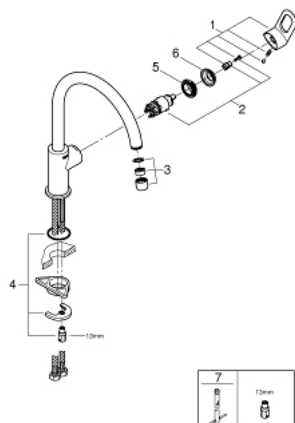

31 368 000 BAULOOP JEDNORUČNA MIJEŠALICA 1/2"

OPIS PROIZVODA

- Colour: chrome
- visoki izljev
- instalacija na 1 otvor
- GROHE LongLife premaz
- GROHE SmoothControl 28 mm keramička kartuša
- izljev s perlatorom
- cjevasti izljev, područje zakretanja 360°
- fleksibilne spojne cijevi
- sustav brze instalacije
- maximum flow rate (at 3 bar): 10 l/min
- min. preporučeni tlak 1.0 bar

31 368 000 BAULoop JEDNORUČNA MIJEŠALICA 1/2"

REZERVNI DIJELOVI, studenoga 2018 – now

- 1: Ručica (Br. narudžbe 46779000)
- 2: Kartuša (Br. narudžbe 46580000)
- 3: Perlator (Br. narudžbe 13928000)
- 4: Kontra matica (Br. narudžbe 46249000)
- 5: Prsten za učvršćivanje (Br. narudžbe 46715000)
- 6: Kapica (Br. narudžbe 46581000)
- 7: Ključ za ugradnju (Br. narudžbe 19017000)*