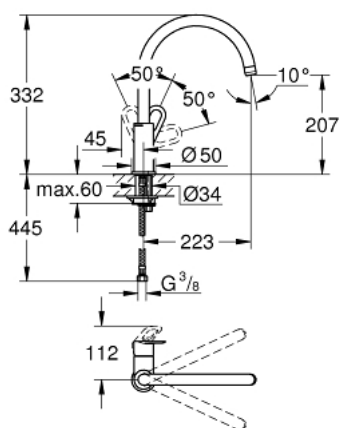

31 368 000 BAULOOP JEDNORUČNA MIJEŠALICA 1/2"

OPIS PROIZVODA

- Colour: chrome
- visoki izljev
- instalacija na 1 otvor
- GROHE LongLife premaz
- GROHE SmoothControl 28 mm keramička kartuša
- izljev s perlatorom
- cjevasti izljev, područje zakretanja 360°
- fleksibilne spojne cijevi
- sustav brze instalacije
- maximum flow rate (at 3 bar): 10 l/min
- min. preporučeni tlak 1.0 bar

31 368 000 BAULoop JEDNORUČNA MIJEŠALICA 1/2"

REZERVNI DIJELOVI, studenoga 2018 – now

- 1: Ručica (Br. narudžbe 46779000)
- 2: Kartuša (Br. narudžbe 46580000)
- 3: Perlator (Br. narudžbe 13928000)
- 4: Kontra matica (Br. narudžbe 46249000)
- 5: Prsten za učvršćivanje (Br. narudžbe 46715000)
- 6: Kapica (Br. narudžbe 46581000)
- 7: Ključ za ugradnju (Br. narudžbe 19017000)*