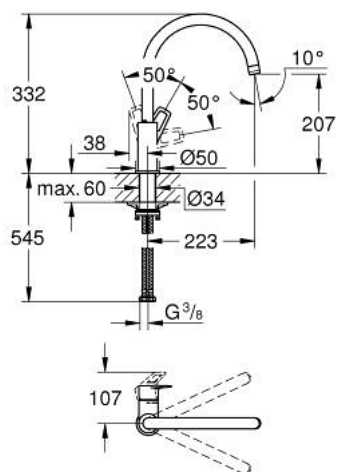

31 368 001 BAULOOP JEDNORUČNA MIJEŠALICA 1/2"

OPIS PROIZVODA

- Colour: chrome
- visoki izljev
- instalacija na 1 otvor
- GROHE LongLife premaz
- GROHE SmoothControl 28 mm keramička kartuša
- izolirani vodeni tokovi - bez olova i nikla unutar slavine
- izljev s perlatorom
- cjevasti izljev, područje zakretanja 360°
- fleksibilne spojne cijevi
-
- maximum flow rate (at 3 bar): 11.5 l/min
- for installation on a max. 40 mm worktop fixation set 48 384 000 is needed

31 368 001 BAULoop JEDNORUČNA MIJEŠALICA 1/2"

REZERVNI DIJELOVI, travnja 2020 – now

- 1: Kartuša (Br. narudžbe 46963000)
- 2: Perlator (Br. narudžbe 13967000)
- 3: Montažni set (Br. narudžbe 48477000)
- 4: Sklop za učvršćivanje držača (Br. narudžbe 48384000)*