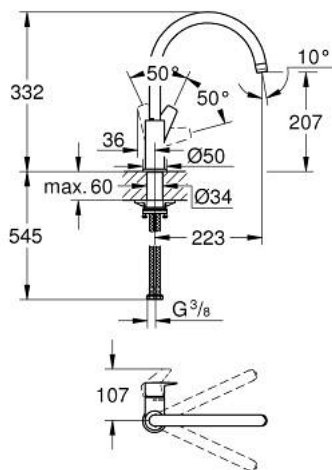

## 31 369 001 START EDGE JEDNORUČNA MIJEŠALICA 1/2"

### OPIS PROIZVODA

- Colour: chrome
- visoki izljev
- instalacija na 1 otvor
- GROHE SmoothControl 28 mm keramička kartuša
- GROHE LongLife premaz
- izolirani vodeni tokovi - bez olova i nikla unutar slavine
- izljev s perlatorom
- cjevasti izljev, područje zakretanja 360°
- fleksibilne spojne cijevi
- min. preporučeni tlak 1.0 bar
- QuickMount included

### REZERVNI DIJELOVI, travnja 2020 – now

- 1: Kartuša (Br. narudžbe 46963000)
- 2: Perlator (Br. narudžbe 13967000)
- 3: Montažni set (Br. narudžbe 48477000)
- 4: Sklop za učvršćivanje držača (Br. narudžbe 48384000)\*