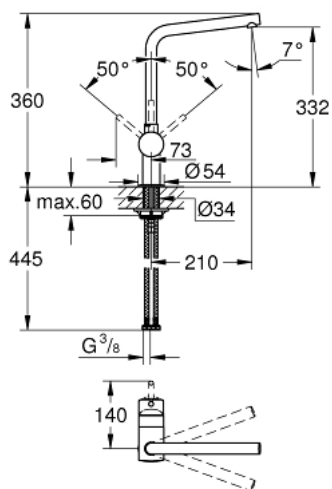

31 375 000 MINTA JEDNORUČNA MIJEŠALICA 1/2"

OPIS PROIZVODA

- Colour: chrome
- izljev u obliku slova L
- instalacija na 1 otvor
- GROHE LongLife premaz
- GROHE SilkMove keramička kartuša 46 mm
- prilagodiv limitator protoka vode
- cjevasti izljev
- raspon rotacije 0°/150°/360°
- fleksibilne spojne cijevi
- zaštićeno protiv povrata vode
- sustav brze instalacije
- maximum flow rate (at 3 bar): 11.5 l/min
- min. preporučeni tlak 1.0 bar

31 375 000 MINTA JEDNORUČNA MIJEŠALICA 1/2"

REZERVNI DIJELOVI, rujna 2012 – rujna 2014

- 1: Ručica (Br. narudžbe 46015000)
 - 2: Kapica (Br. narudžbe 46025000)
 - 3: Kartuša (Br. narudžbe 46048000)
 - 4: Izljev (Br. narudžbe 13348000)
 - 4.1: Pokrovni prsten (Br. narudžbe 0128500M)
 - 4.2: Sigurnosni prsten (Br. narudžbe 0485300M)
 - 4.3: Perlator (Br. narudžbe 64186000)
 - 5: Kontra matica (Br. narudžbe 46249000)
 - 6: Ključ za ugradnju (Br. narudžbe 19017000)*
- * Izborni dodaci