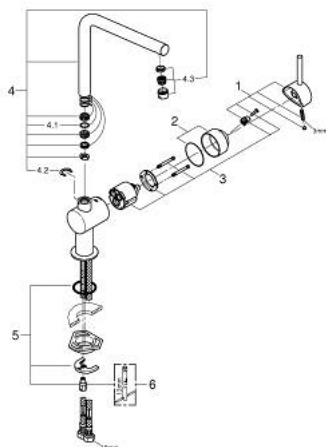

31 375 000 MINTA JEDNORUČNA MIJEŠALICA 1/2"

OPIS PROIZVODA

- Colour: chrome
- izljev u obliku slova L
- instalacija na 1 otvor
- GROHE LongLife premaz
- GROHE SilkMove keramička kartuša 46 mm
- prilagodiv limitator protoka vode
- cjevasti izljev
- raspon rotacije 0°/150°/360°
- fleksibilne spojne cijevi
- zaštićeno protiv povrata vode
- sustav brze instalacije
- maximum flow rate (at 3 bar): 11.5 l/min
- min. preporučeni tlak 1.0 bar

31 375 000 MINTA JEDNORUČNA MIJEŠALICA 1/2"

REZERVNI DIJELOVI, rujna 2012 – rujna 2014

- 1: Ručica (Br. narudžbe 46015000)
 - 2: Kapica (Br. narudžbe 46025000)
 - 3: Kartuša (Br. narudžbe 46048000)
 - 4: Izljev (Br. narudžbe 13348000)
 - 4.1: Pokrovni prsten (Br. narudžbe 0128500M)
 - 4.2: Sigurnosni prsten (Br. narudžbe 0485300M)
 - 4.3: Perlator (Br. narudžbe 64186000)
 - 5: Kontra matica (Br. narudžbe 46249000)
 - 6: Ključ za ugradnju (Br. narudžbe 19017000)*
- * Izborni dodaci