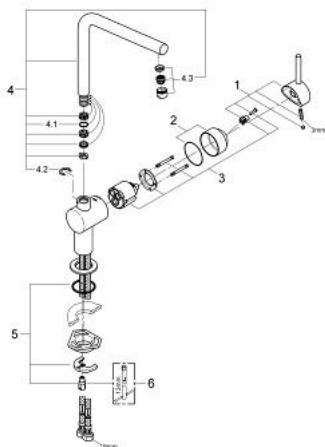

31 375 AL0 MINTA JEDNORUČNA MIJEŠALICA 1/2"

OPIS PROIZVODA

- Colour: brushed hard graphite
- izljev u obliku slova L
- instalacija na 1 otvor
- GROHE LongLife premaz
- GROHE SilkMove keramička kartuša 46 mm
- prilagodiv limitator protoka vode
- cjevasti izljev
- raspon rotacije 0°/150°/360°
- fleksibilne spojne cijevi
- zaštićeno protiv povrata vode
- sustav brze instalacije
- maximum flow rate (at 3 bar): 11.5 l/min
- min. preporučeni tlak 1.0 bar

31 375 AL0 MINTA JEDNORUČNA MIJEŠALICA 1/2"

REZERVNI DIJELOVI, ožujka 2018 – now

- 1: Ručica (Br. narudžbe 46015AL0)
 - 2: Kapica (Br. narudžbe 46025AL0)
 - 3: Kartuša (Br. narudžbe 46048000)
 - 4: Izljev (Br. narudžbe 13348AL0)
 - 4.1: Pokrovni prsten (Br. narudžbe 0128500M)
 - 4.2: Sigurnosni prsten (Br. narudžbe 0485300M)
 - 4.3: Perlator (Br. narudžbe 64186AL0)
 - 5: Kontra matica (Br. narudžbe 46249000)
 - 6: Ključ za ugradnju (Br. narudžbe 19017000)*
- * Izborni dodaci