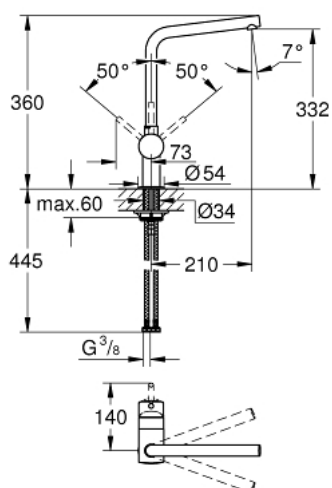

31 375 AL0 MINTA JEDNORUČNA MIJEŠALICA 1/2"

OPIS PROIZVODA

- Colour: brushed hard graphite
- izljev u obliku slova L
- instalacija na 1 otvor
- GROHE LongLife premaz
- GROHE SilkMove keramička kartuša 46 mm
- prilagodiv limitator protoka vode
- cjevasti izljev
- raspon rotacije 0°/150°/360°
- fleksibilne spojne cijevi
- zaštićeno protiv povrata vode
- sustav brze instalacije
- maximum flow rate (at 3 bar): 11.5 l/min
- min. preporučeni tlak 1.0 bar

31 375 AL0 MINTA JEDNORUČNA MIJEŠALICA 1/2"

REZERVNI DIJELOVI, ožujka 2018 – now

- 1: Ručica (Br. narudžbe 46015AL0)
 - 2: Kapica (Br. narudžbe 46025AL0)
 - 3: Kartuša (Br. narudžbe 46048000)
 - 4: Izljev (Br. narudžbe 13348AL0)
 - 4.1: Pokrovni prsten (Br. narudžbe 0128500M)
 - 4.2: Sigurnosni prsten (Br. narudžbe 0485300M)
 - 4.3: Perlator (Br. narudžbe 64186AL0)
 - 5: Kontra matica (Br. narudžbe 46249000)
 - 6: Ključ za ugradnju (Br. narudžbe 19017000)*
- * Izborni dodaci