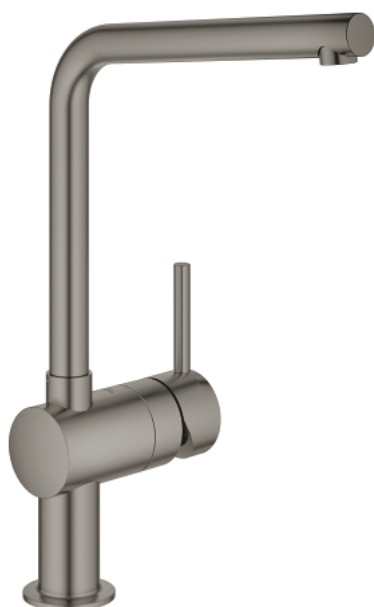

31 375 AL0 MINTA JEDNORUČNA MIJEŠALICA 1/2"

OPIS PROIZVODA

- Colour: brushed hard graphite
- izljev u obliku slova L
- instalacija na 1 otvor
- GROHE LongLife premaz
- GROHE SilkMove keramička kartuša 46 mm
- prilagodiv limitator protoka vode
- cjevasti izljev
- raspon rotacije 0°/150°/360°
- fleksibilne spojne cijevi
- zaštićeno protiv povrata vode
- sustav brze instalacije
- maximum flow rate (at 3 bar): 11.5 l/min
- min. preporučeni tlak 1.0 bar

31 375 AL0 MINTA JEDNORUČNA MIJEŠALICA 1/2"

REZERVNI DIJELOVI, ožujka 2018 – now

- 1: Ručica (Br. narudžbe 46015AL0)
 - 2: Kapica (Br. narudžbe 46025AL0)
 - 3: Kartuša (Br. narudžbe 46048000)
 - 4: Izljev (Br. narudžbe 13348AL0)
 - 4.1: Pokrovni prsten (Br. narudžbe 0128500M)
 - 4.2: Sigurnosni prsten (Br. narudžbe 0485300M)
 - 4.3: Perlator (Br. narudžbe 64186AL0)
 - 5: Kontra matica (Br. narudžbe 46249000)
 - 6: Ključ za ugradnju (Br. narudžbe 19017000)*
- * Izborni dodaci