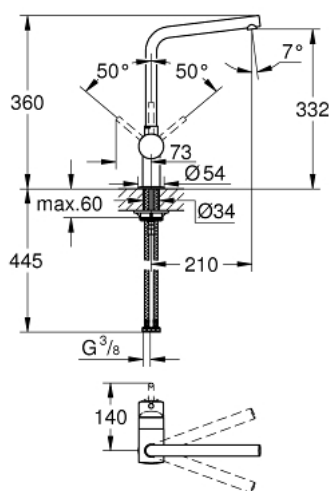

## 31 375 DC0 MINTA JEDNORUČNA MIJEŠALICA 1/2"

### OPIS PROIZVODA

- Colour: supersteel
- izljev u obliku slova L
- instalacija na 1 otvor
- GROHE LongLife premaz
- GROHE SilkMove keramička kartuša 46 mm
- prilagodiv limitator protoka vode
- cjevasti izljev
- raspon rotacije 0°/150°/360°
- fleksibilne spojne cijevi
- zaštićeno protiv povrata vode
- sustav brze instalacije
- maximum flow rate (at 3 bar): 11.5 l/min
- min. preporučeni tlak 1.0 bar

### REZERVNI DIJELOVI, rujna 2012 – rujna 2014

- 1: Ručica (Br. narudžbe 46015DC0)
  - 2: Kapica (Br. narudžbe 46025DC0)
  - 3: Kartuša (Br. narudžbe 46048000)
  - 4: Izljev (Br. narudžbe 13348DC0)
  - 4.1: Pokrovni prsten (Br. narudžbe 0128500M)
  - 4.2: Sigurnosni prsten (Br. narudžbe 0485300M)
  - 4.3: Perlator (Br. narudžbe 64186DC0)
  - 5: Kontra matica (Br. narudžbe 46249000)
  - 6: Ključ za ugradnju (Br. narudžbe 19017000)\*
- \* Izborni dodaci