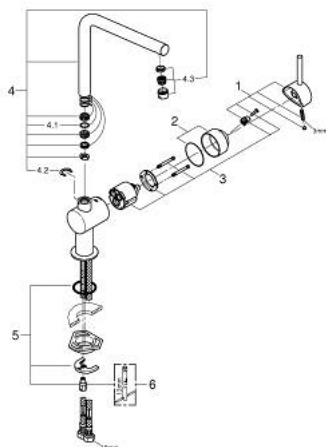

## 31 375 DC0 MINTA JEDNORUČNA MIJEŠALICA 1/2"

### OPIS PROIZVODA

- Colour: supersteel
- izljev u obliku slova L
- instalacija na 1 otvor
- GROHE LongLife premaz
- GROHE SilkMove keramička kartuša 46 mm
- prilagodiv limitator protoka vode
- cjevasti izljev
- raspon rotacije 0°/150°/360°
- fleksibilne spojne cijevi
- zaštićeno protiv povrata vode
- sustav brze instalacije
- maximum flow rate (at 3 bar): 11.5 l/min
- min. preporučeni tlak 1.0 bar

### REZERVNI DIJELOVI, rujna 2012 – rujna 2014

- 1: Ručica (Br. narudžbe 46015DC0)
  - 2: Kapica (Br. narudžbe 46025DC0)
  - 3: Kartuša (Br. narudžbe 46048000)
  - 4: Izljev (Br. narudžbe 13348DC0)
  - 4.1: Pokrovni prsten (Br. narudžbe 0128500M)
  - 4.2: Sigurnosni prsten (Br. narudžbe 0485300M)
  - 4.3: Perlator (Br. narudžbe 64186DC0)
  - 5: Kontra matica (Br. narudžbe 46249000)
  - 6: Ključ za ugradnju (Br. narudžbe 19017000)\*
- \* Izborni dodaci