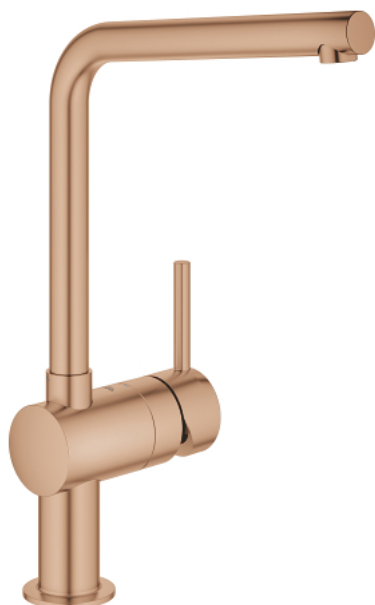

## 31 375 DL0 MINTA JEDNORUČNA MIJEŠALICA 1/2"

### OPIS PROIZVODA

- Colour: brushed warm sunset
- izljev u obliku slova L
- instalacija na 1 otvor
- GROHE LongLife premaz
- GROHE SilkMove keramička kartuša 46 mm
- prilagodiv limitator protoka vode
- cjevasti izljev
- raspon rotacije 0°/150°/360°
- fleksibilne spojne cijevi
- zaštićeno protiv povrata vode
- sustav brze instalacije
- maximum flow rate (at 3 bar): 11.5 l/min
- min. preporučeni tlak 1.0 bar