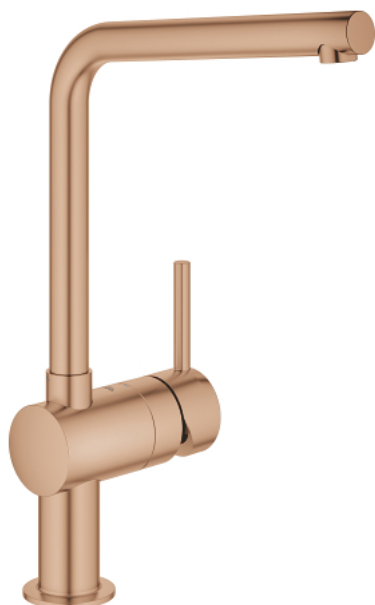

31 375 DL0 MINTA JEDNORUČNA MIJEŠALICA 1/2"

OPIS PROIZVODA

- Colour: brushed warm sunset
- izljev u obliku slova L
- instalacija na 1 otvor
- GROHE LongLife premaz
- GROHE SilkMove keramička kartuša 46 mm
- prilagodiv limitator protoka vode
- cjevasti izljev
- raspon rotacije 0°/150°/360°
- fleksibilne spojne cijevi
- zaštićeno protiv povrata vode
- sustav brze instalacije
- maximum flow rate (at 3 bar): 11.5 l/min
- min. preporučeni tlak 1.0 bar