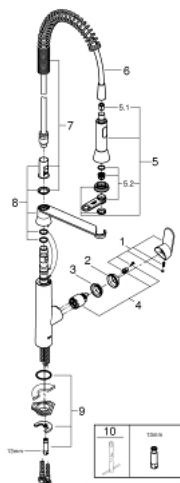

## 31 379 000 K7 JEDNORUČNA MIJEŠALICA 1/2"

### REZERVNI DIJELOVI, kolovoza 2016 – now

- 1: Ručica (Br. narudžbe 46729000)
  - 2: Kapica (Br. narudžbe 46116000)
  - 3: Spojnica za vijak (Br. narudžbe 46460000)
  - 4: Kartuša (Br. narudžbe 46374000)
  - 5: Izvlačivi tuš (Br. narudžbe 46731000)
  - 5.1: Nepovratni ventil (Br. narudžbe 08565000)
  - 5.2: Perlator (Br. narudžbe 46711000)
  - 6: Tuš crijevo (Br. narudžbe 46871000)
  - 7: Opruga (Br. narudžbe 46873SD0)
  - 8: Držač izvlačivog tuša (Br. narudžbe 46734000)
  - 9: Kontra matica (Br. narudžbe 46671000)
  - 10: Ključ (Br. narudžbe 19332000)\*
  - 11: Ključ za ugradnju (Br. narudžbe 19017000)\*
- \* Izborni dodaci