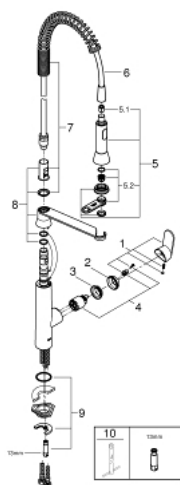

31 379 DC0 K7 JEDNORUČNA MIJEŠALICA 1/2"

REZERVNI DIJELOVI, kolovoza 2016 – now

- 1: Ručica (Br. narudžbe 46729DC0)
 - 2: Kapica (Br. narudžbe 46116DC0)
 - 3: Spojnica za vijak (Br. narudžbe 46460000)
 - 4: Kartuša (Br. narudžbe 46374000)
 - 5: Izvlačivi tuš (Br. narudžbe 46731DC0)
 - 5.1: Nepovratni ventil (Br. narudžbe 08565000)
 - 5.2: Perlator (Br. narudžbe 46711000)
 - 6: Tuš crijevo (Br. narudžbe 46871DC0)
 - 7: Opruga (Br. narudžbe 46873SD0)
 - 8: Držač izvlačivog tuša (Br. narudžbe 46734DC0)
 - 9: Kontra matica (Br. narudžbe 46671000)
 - 10: Ključ (Br. narudžbe 19332000)*
 - 11: Ključ za ugradnju (Br. narudžbe 19017000)*
- * Izborni dodaci