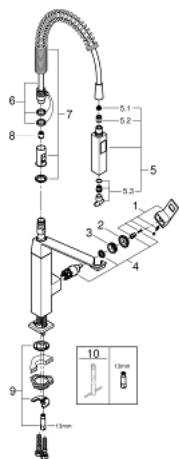

### OPIS PROIZVODA

- Colour: chrome
- instalacija na 1 otvor
- GROHE LongLife premaz
- GROHE SilkMove keramička kartuša 28 mm
- prebacivač: perlator/SpeedClean tuš
- automatsko vraćanje na laminaran protok
- metalni tuš
- zakretni izljev
- područje zakretanja 140°
- 360° maneuverable spring arm
- zaštićeno protiv povrata vode
- fleksibilne spojne cijevi
- sustav brze instalacije
- maximum flow rate (at 3 bar): 8 l/min

### REZERVNI DIJELOVI, siječnja 2016 – now

- 1: Ručica (Br. narudžbe 46788000)
  - 2: Kapica (Br. narudžbe 46581000)
  - 3: Prsten za učvršćivanje (Br. narudžbe 07419000)
  - 4: Kartuša (Br. narudžbe 46580000)
  - 5: Izvlačivi tuš (Br. narudžbe 46924000)
  - 5.1: Filter za prljavštinu (Br. narudžbe 0676800M)
  - 5.2: Nepovratni ventil (Br. narudžbe 08565000)
  - 5.3: Set perlatora (Br. narudžbe 13937000)
  - 6: Tuš crijevo (Br. narudžbe 46871000)
  - 7: Opruga (Br. narudžbe 46873SD0)
  - 8: Nepovratni ventil (Br. narudžbe 08567000)
  - 9: Kontra matica (Br. narudžbe 46671000)
  - 10: Ključ za ugradnju (Br. narudžbe 19017000)\*
- \* Izborni dodaci