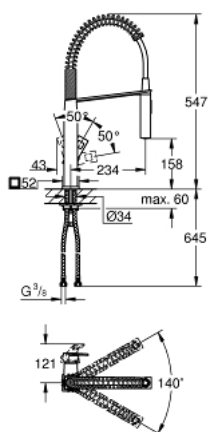

### OPIS PROIZVODA

- Colour: chrome
- instalacija na 1 otvor
- GROHE LongLife premaz
- GROHE SilkMove keramička kartuša 28 mm
- prebacivač: perlator/SpeedClean tuš
- automatsko vraćanje na laminaran protok
- metalni tuš
- zakretni izljev
- područje zakretanja 140°
- 360° maneuverable spring arm
- zaštićeno protiv povrata vode
- fleksibilne spojne cijevi
- sustav brze instalacije
- maximum flow rate (at 3 bar): 8 l/min

### REZERVNI DIJELOVI, siječnja 2016 – now

- 1: Ručica (Br. narudžbe 46788000)
  - 2: Kapica (Br. narudžbe 46581000)
  - 3: Prsten za učvršćivanje (Br. narudžbe 07419000)
  - 4: Kartuša (Br. narudžbe 46580000)
  - 5: Izvlačivi tuš (Br. narudžbe 46924000)
  - 5.1: Filter za prljavštinu (Br. narudžbe 0676800M)
  - 5.2: Nepovratni ventil (Br. narudžbe 08565000)
  - 5.3: Set perlatora (Br. narudžbe 13937000)
  - 6: Tuš crijevo (Br. narudžbe 46871000)
  - 7: Opruga (Br. narudžbe 46873SD0)
  - 8: Nepovratni ventil (Br. narudžbe 08567000)
  - 9: Kontra matica (Br. narudžbe 46671000)
  - 10: Ključ za ugradnju (Br. narudžbe 19017000)\*
- \* Izborni dodaci