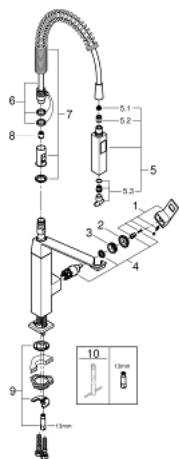

31 395 DC0 EUROCUBE JEDNORUČNA MIJEŠALICA 1/2"

OPIS PROIZVODA

- Colour: supersteel
- instalacija na 1 otvor
- GROHE SilkMove keramička kartuša 28 mm
- GROHE LongLife premaz
- prebacivač: perlator/SpeedClean tuš
- automatsko vraćanje na laminaran protok
- metalni tuš
- zakretni izljev
- područje zakretanja 140°
- 360° maneuverable spring arm
- zaštićeno protiv povrata vode
- fleksibilne spojne cijevi
- sustav brze instalacije
- maximum flow rate (at 3 bar): 8 l/min

31 395 DC0 EUROCUBE JEDNORUČNA MIJEŠALICA 1/2"

REZERVNI DIJELOVI, siječnja 2016 – now

- 1: Ručica (Br. narudžbe 46788DC0)
 - 2: Kapica (Br. narudžbe 46581DC0)
 - 3: Prsten za učvršćivanje (Br. narudžbe 07419000)
 - 4: Kartuša (Br. narudžbe 46580000)
 - 5: Izvlačivi tuš (Br. narudžbe 46924DC0)
 - 5.1: Filter za prljavštinu (Br. narudžbe 0676800M)
 - 5.2: Nepovratni ventil (Br. narudžbe 08565000)
 - 5.3: Set perlatora (Br. narudžbe 13937000)
 - 6: Tuš crijevo (Br. narudžbe 46871DC0)
 - 7: Opruga (Br. narudžbe 46873SD0)
 - 8: Nepovratni ventil (Br. narudžbe 08567000)
 - 9: Kontra matica (Br. narudžbe 46671000)
 - 10: Ključ za ugradnju (Br. narudžbe 19017000)*
- * Izborni dodaci