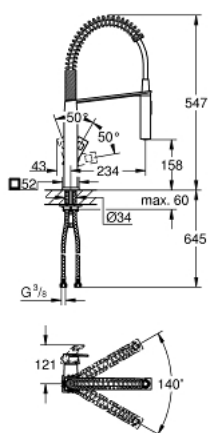

31 395 DC0 EUROCUBE JEDNORUČNA MIJEŠALICA 1/2"

OPIS PROIZVODA

- Colour: supersteel
- instalacija na 1 otvor
- GROHE SilkMove keramička kartuša 28 mm
- GROHE LongLife premaz
- prebacivač: perlator/SpeedClean tuš
- automatsko vraćanje na laminaran protok
- metalni tuš
- zakretni izljev
- područje zakretanja 140°
- 360° maneuverable spring arm
- zaštićeno protiv povrata vode
- fleksibilne spojne cijevi
- sustav brze instalacije
- maximum flow rate (at 3 bar): 8 l/min

31 395 DC0 EUROCUBE JEDNORUČNA MIJEŠALICA 1/2"

REZERVNI DIJELOVI, siječnja 2016 – now

- 1: Ručica (Br. narudžbe 46788DC0)
 - 2: Kapica (Br. narudžbe 46581DC0)
 - 3: Prsten za učvršćivanje (Br. narudžbe 07419000)
 - 4: Kartuša (Br. narudžbe 46580000)
 - 5: Izvlačivi tuš (Br. narudžbe 46924DC0)
 - 5.1: Filter za prljavštinu (Br. narudžbe 0676800M)
 - 5.2: Nepovratni ventil (Br. narudžbe 08565000)
 - 5.3: Set perlatora (Br. narudžbe 13937000)
 - 6: Tuš crijevo (Br. narudžbe 46871DC0)
 - 7: Opruga (Br. narudžbe 46873SD0)
 - 8: Nepovratni ventil (Br. narudžbe 08567000)
 - 9: Kontra matica (Br. narudžbe 46671000)
 - 10: Ključ za ugradnju (Br. narudžbe 19017000)*
- * Izborni dodaci