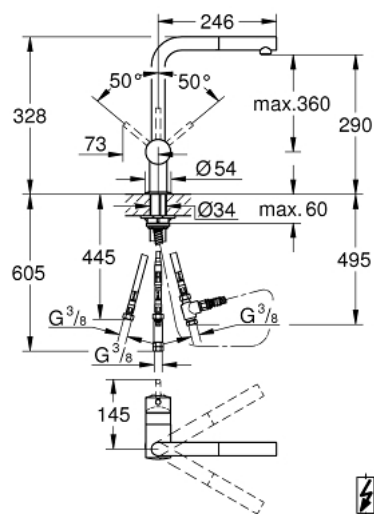

## 31 397 000 MINTA JEDNORUČNA MIJEŠALICA 1/2"

### OPIS PROIZVODA

- Colour: chrome
- za niskotlačni bojler
- izljev u obliku slova L
- instalacija na 1 otvor
- GROHE LongLife premaz
- GROHE SilkMove keramička kartuša 46 mm
- Pull-Out spout for greater flexibility
- izvlačivi tuš s ispravljačem protoka (laminaran)
- prilagodiv limitator protoka vode
- cjevasti izljev, područje zakretanja 360°
- integrirani nepovratni ventili
- zaštićeno protiv povrata vode
- fleksibilne spojne cijevi
- sustav brze instalacije
- maximum flow rate (at 3 bar): 8 l/min

### REZERVNI DIJELOVI, lipnja 2024 – now

- 1: Ručica (Br. narudžbe 46015000)
- 2: Kapica (Br. narudžbe 46025000)
- 3: Kartuša (Br. narudžbe 46409000)
- 4: Izvlačivi tuš (Br. narudžbe 46896000)
- 4.1: Regulator mlaza (Br. narudžbe 07757000)
- 5: Metalno crijevo (Br. narudžbe 45352000)
- 6: Kontra matica (Br. narudžbe 46345000)
- 7: Opruga (Br. narudžbe 07240000)
- 8: Nepovratni ventil (Br. narudžbe 46323000)
- 9: Razdjelnik (Br. narudžbe 07202000)
- 10: Brtva (Br. narudžbe 0199700M)