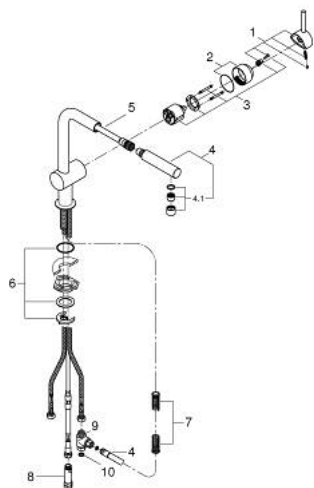

## 31 397 000 MINTA JEDNORUČNA MIJEŠALICA 1/2"

### OPIS PROIZVODA

- Colour: chrome
- za niskotlačni bojler
- izljev u obliku slova L
- instalacija na 1 otvor
- GROHE LongLife premaz
- GROHE SilkMove keramička kartuša 46 mm
- Pull-Out spout for greater flexibility
- izvlačivi tuš s ispravljačem protoka (laminaran)
- prilagodiv limitator protoka vode
- cjevasti izljev, područje zakretanja 360°
- integrirani nepovratni ventili
- zaštićeno protiv povrata vode
- fleksibilne spojne cijevi
- sustav brze instalacije
- maximum flow rate (at 3 bar): 8 l/min

### REZERVNI DIJELOVI, lipnja 2024 – now

- 1: Ručica (Br. narudžbe 46015000)
- 2: Kapica (Br. narudžbe 46025000)
- 3: Kartuša (Br. narudžbe 46409000)
- 4: Izvlačivi tuš (Br. narudžbe 46896000)
- 4.1: Regulator mlaza (Br. narudžbe 07757000)
- 5: Metalno crijevo (Br. narudžbe 45352000)
- 6: Kontra matica (Br. narudžbe 46345000)
- 7: Opruga (Br. narudžbe 07240000)
- 8: Nepovratni ventil (Br. narudžbe 46323000)
- 9: Razdjelnik (Br. narudžbe 07202000)
- 10: Brtva (Br. narudžbe 0199700M)