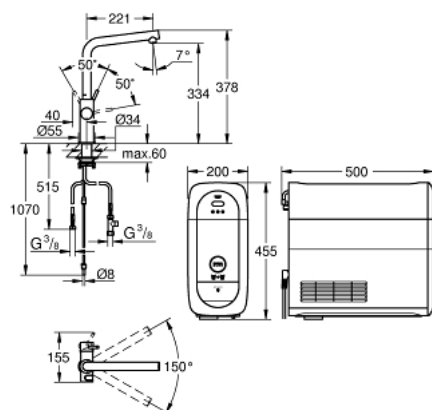

## 31 454 001 GROHE BLUE HOME L-IZLJEV START PAKET