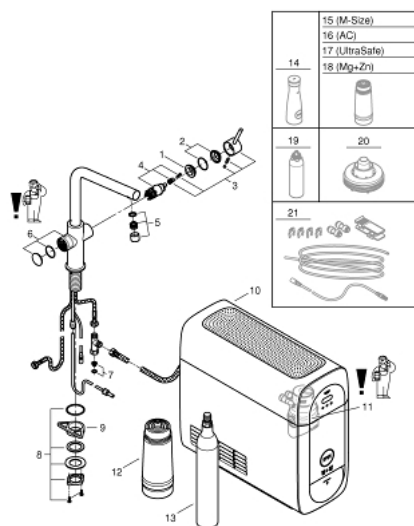

### REZERVNI DIJELOVI, listopada 2021 – now

- 1: Prsten za učvršćivanje (Br. narudžbe 07419000)
  - 2: Kapica (Br. narudžbe 46581000)
  - 3: Ručica (Br. narudžbe 46957000)
  - 4: Kartuša (Br. narudžbe 46580000)
  - 5: Mousseur GROHE Blue L spout (Br. narudžbe 48194000)
  - 6: Kontrolna jedinica (Br. narudžbe 46958000)
  - 7: Filter za prljavštinu (Br. narudžbe 47576000)
  - 8: Sklop za učvršćivanje držača (Br. narudžbe 48384000)
  - 9: Potporna ploča (Br. narudžbe 05334000)
  - 10: Hladnjak (Br. narudžbe 40711001)
  - 11: Glava filtera (Br. narudžbe 48344000)
  - 12: Filter S veličina (Br. narudžbe 40404001)
  - 13: Start paket CO<sub>2</sub> boca od 425 g (4 komada) (Br. narudžbe 40422000)
  - 14: Stakleni bokal (Br. narudžbe 40405000)\*
  - 15: Filter M veličine (Br. narudžbe 40430001)\*
  - 16: Filter od aktivnog ugljena (Br. narudžbe 40547001)\*
  - 17: UltraSafe filter (Br. narudžbe 40575001)\*
  - 18: Magnezij+ filter (Br. narudžbe 40691001)\*
  - 19: Kartuša za pročišćavanje (Br. narudžbe 40434001)\*
  - 20: Adapter za čišćenje kartuše (Br. narudžbe 40694000)\*
  - 21: Set za produženje (Br. narudžbe 40843000)\*
- \* Izborni dodaci