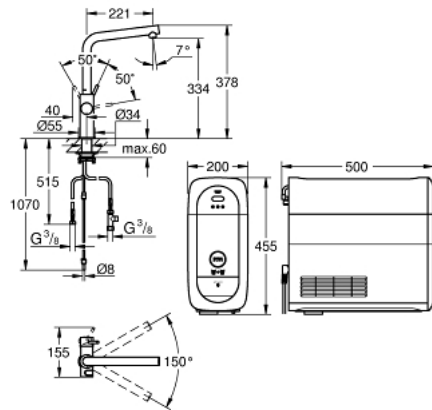

## 31 454 DC1 GROHE BLUE HOME L-IZLJEV START PAKET