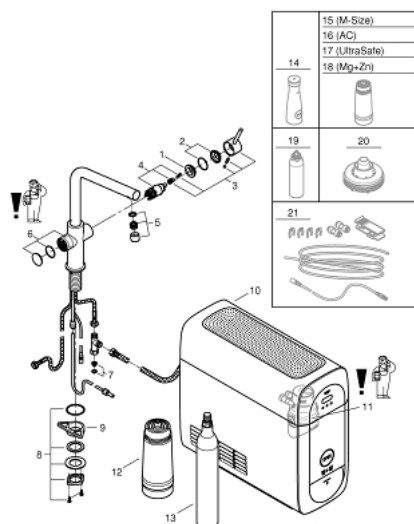

### REZERVNI DIJELOVI, listopada 2021 – now

- 1: Prsten za učvršćivanje (Br. narudžbe 07419000)
  - 2: Kapica (Br. narudžbe 46581DC0)
  - 3: Ručica (Br. narudžbe 46957DC0)
  - 4: Kartuša (Br. narudžbe 46580000)
  - 5: Mousseur GROHE Blue L spout (Br. narudžbe 48194DC0)
  - 6: Kontrolna jedinica (Br. narudžbe 46958DC0)
  - 7: Filter za prljavštinu (Br. narudžbe 47576000)
  - 8: Sklop za učvršćivanje držača (Br. narudžbe 48384000)
  - 9: Potporna ploča (Br. narudžbe 05334000)
  - 10: Hladnjak (Br. narudžbe 40711001)
  - 11: Glava filtera (Br. narudžbe 48344000)
  - 12: Filter S veličina (Br. narudžbe 40404001)
  - 13: Start paket CO<sub>2</sub> boca od 425 g (4 komada) (Br. narudžbe 40422000)
  - 14: Stakleni bokal (Br. narudžbe 40405000)\*
  - 15: Filter M veličine (Br. narudžbe 40430001)\*
  - 16: Filter od aktivnog ugljena (Br. narudžbe 40547001)\*
  - 17: UltraSafe filter (Br. narudžbe 40575001)\*
  - 18: Magnezij+ filter (Br. narudžbe 40691001)\*
  - 19: Kartuša za pročišćavanje (Br. narudžbe 40434001)\*
  - 20: Adapter za čišćenje kartuše (Br. narudžbe 40694000)\*
  - 21: Set za produženje (Br. narudžbe 40843000)\*
- \* Izborni dodaci