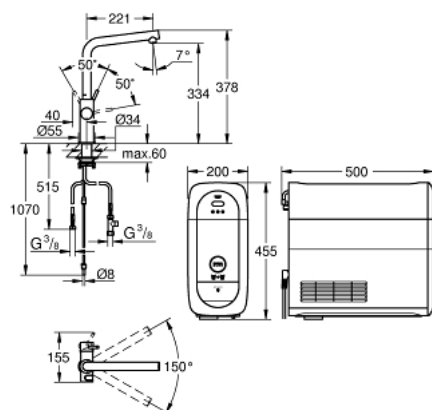

## 31 454 KS1 GROHE BLUE HOME L-IZLJEV START PAKET