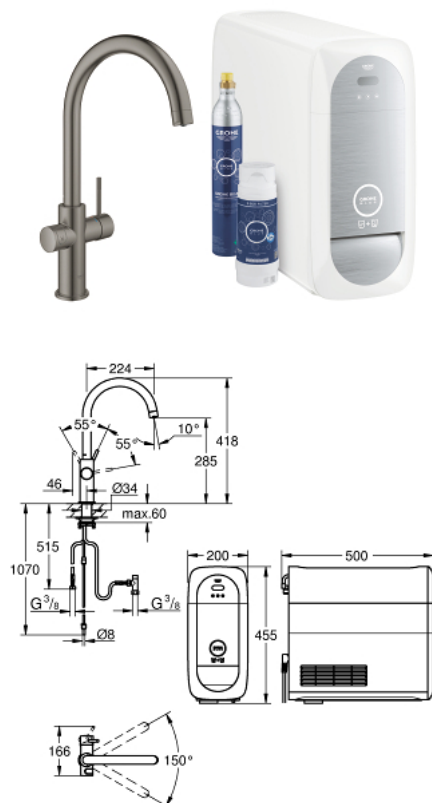

## 31 455 AL1 GROHE BLUE HOME C-IZLJEV START PAKET

### OPIS PROIZVODA (1/3)

- Colour: brushed hard graphite
- sastoji se od:
  - GROHE Blue Home jednoručna miješalica za sudoper s funkcijom filtriranja
  - instalacija na 1 otvor
  - izljev u obliku slova C
  - tipka za 3 vrste filtrirane i ohlađene vode
  - negazirana, srednje gazirana, jako gazirana voda
  - GROHE LongLife premaz
  - GROHE SilkMove keramička kartuša 28 mm
  - cjevasti izljev, područje zakretanja 150°
  - odvojene unutrašnje cijevi za filtriranu i vodovodnu vodu
  - fleksibilne spojne cijevi
- GROHE Blue Home hladnjak
  - dostavlja 3 litre ohlađene vode po satu
  - jedinica za hlađenje 180 W, 230 V, 50 Hz
  - razina zvuka u stanju mirovanja 44 dB (A)
- vrsta zaštite IP 21
- odobrenje CE
- zahtjeva ventilacijske otvore na dnu kuhinjskog elementa
- postavljanje softvera i nadzor filtera i kapaciteta CO<sub>2</sub> moguće putem GROHE Watersystems app
- šalje obavijesti kada je filter pri kraju odnosno kada je nizak kapacitet CO<sub>2</sub>
- s Bluetooth®\* i WIFI sučelje za bežičnu podatkovnu komunikaciju
- za Apple\*\* i Android uređaje