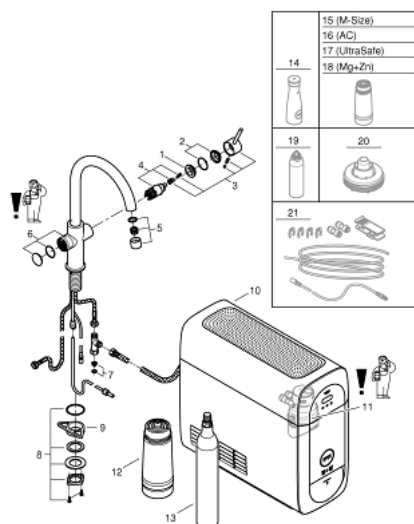

### REZERVNI DIJELOVI, rujna 2021 – now

- 1: Prsten za učvršćivanje (Br. narudžbe 07419000)
  - 2: Kapica (Br. narudžbe 46581AL0)
  - 3: Ručica (Br. narudžbe 46957AL0)
  - 4: Kartuša (Br. narudžbe 46580000)
  - 5: Upravljač protoka (Br. narudžbe 48343AL0)
  - 6: Kontrolna jedinica (Br. narudžbe 46958AL0)
  - 7: Filter za prljavštinu (Br. narudžbe 47576000)
  - 8: Sklop za učvršćivanje držača (Br. narudžbe 48384000)
  - 9: Potporna ploča (Br. narudžbe 05334000)
  - 10: Hladnjak (Br. narudžbe 40711001)
  - 11: Glava filtera (Br. narudžbe 48344000)
  - 12: Filter S veličina (Br. narudžbe 40404001)
  - 13: Start paket CO<sub>2</sub> boca od 425 g (4 komada) (Br. narudžbe 40422000)
  - 14: Stakleni bokal (Br. narudžbe 40405000)\*
  - 15: Filter M veličine (Br. narudžbe 40430001)\*
  - 16: Filter od aktivnog ugljena (Br. narudžbe 40547001)\*
  - 17: UltraSafe filter (Br. narudžbe 40575001)\*
  - 18: Magnezij+ filter (Br. narudžbe 40691001)\*
  - 19: Kartuša za pročišćavanje (Br. narudžbe 40434001)\*
  - 20: Adapter za čišćenje kartuše (Br. narudžbe 40694000)\*
  - 21: Set za produženje (Br. narudžbe 40843000)\*
- \* Izborni dodaci