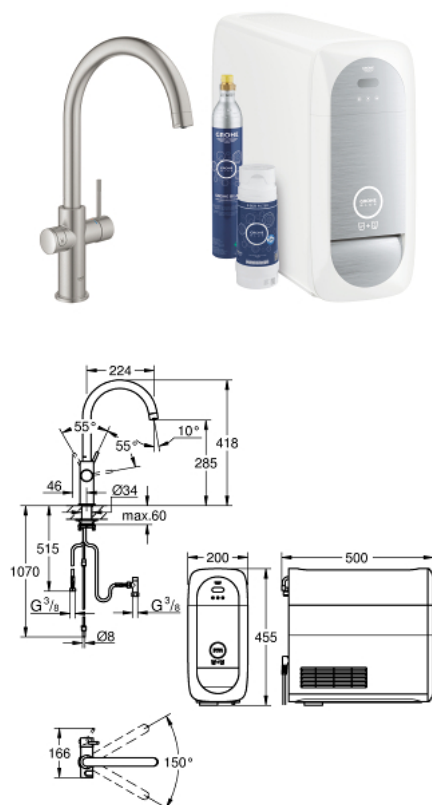

31 455 DC1 GROHE BLUE HOME C-IZLJEV START PAKET

OPIS PROIZVODA (1/3)

- Colour: supersteel
- sastoji se od:
 - GROHE Blue Home jednoručna miješalica za sudoper s funkcijom filtriranja
 - instalacija na 1 otvor
 - izljev u obliku slova C
 - tipka za 3 vrste filtrirane i ohlađene vode
 - negazirana, srednje gazirana, jako gazirana voda
 - GROHE LongLife premaz
 - GROHE SilkMove keramička kartuša 28 mm
 - cjevasti izljev, područje zakretanja 150°
 - odvojene unutrašnje cijevi za filtriranu i vodovodnu vodu
 - fleksibilne spojne cijevi
- GROHE Blue Home hladnjak
 - dostavlja 3 litre ohlađene gazirane vode po satu
 - jedinica za hlađenje 180 W, 230 V, 50 Hz
 - razina zvuka u stanju mirovanja 44 dB (A)
- vrsta zaštite IP 21
- odobrenje CE
- zahtjeva ventilacijske otvore na dnu kuhinjskog elementa
- postavljanje softvera i nadzor filtera i kapaciteta CO₂ moguće putem GROHE Watersystems app
- šalje obavijesti kada je filter pri kraju odnosno kada je nizak kapacitet CO₂
- s Bluetooth®* i WIFI sučelje za bežičnu podatkovnu komunikaciju
- za Apple** i Android uređaje