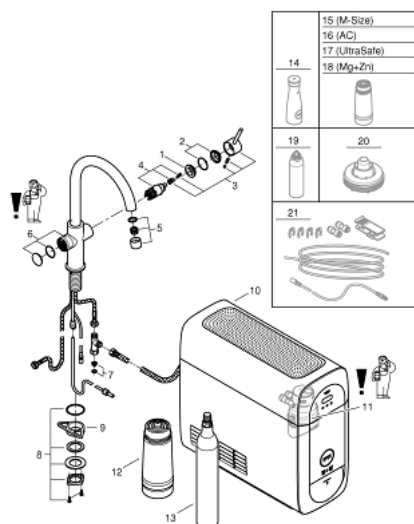

Pure Freude
an Wasser

31 455 DC1 GROHE BLUE HOME C-IZLJEV START PAKET

OPIS PROIZVODA (3/3)

- Connected product pursuant to regulation (EU) 2023/2854. Pre contractual information at <https://eu-data-act.grohe.com/>

31 455 DC1 GROHE BLUE HOME C-IZLJEV START PAKET

REZERVNI DIJELOVI, rujna 2021 – now

- 1: Prsten za učvršćivanje (Br. narudžbe 07419000)
- 2: Kapica (Br. narudžbe 46581DC0)
- 3: Ručica (Br. narudžbe 46957DC0)
- 4: Kartuša (Br. narudžbe 46580000)
- 5: Upravljač protoka (Br. narudžbe 48343DC0)
- 6: Kontrolna jedinica (Br. narudžbe 46958DC0)
- 7: Filter za prljavštinu (Br. narudžbe 47576000)
- 8: Sklop za učvršćivanje držača (Br. narudžbe 48384000)
- 9: Potporna ploča (Br. narudžbe 05334000)
- 10: Hladnjak (Br. narudžbe 40711001)
- 11: Glava filtera (Br. narudžbe 48344000)
- 12: Filter S veličina (Br. narudžbe 40404001)
- 13: Start paket CO₂ boca od 425 g (4 komada) (Br. narudžbe 40422000)
- 14: Stakleni bokal (Br. narudžbe 40405000)*
- 15: Filter M veličine (Br. narudžbe 40430001)*
- 16: Filter od aktivnog ugljena (Br. narudžbe 40547001)*
- 17: UltraSafe filter (Br. narudžbe 40575001)*
- 18: Magnezij+ filter (Br. narudžbe 40691001)*
- 19: Kartuša za pročišćavanje (Br. narudžbe 40434001)*
- 20: Adapter za čišćenje kartuše (Br. narudžbe 40694000)*
- 21: Set za produženje (Br. narudžbe 40843000)*