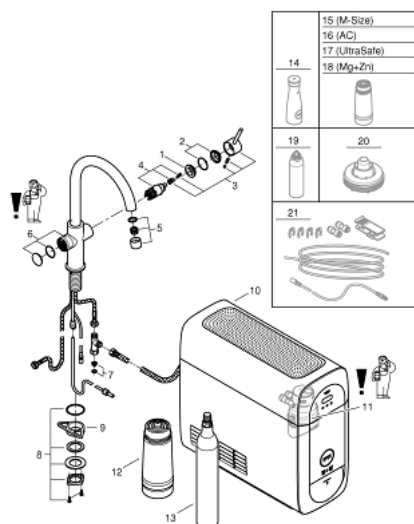

Pure Freude
an Wasser

31 455 KS1 GROHE BLUE HOME C-IZLJEV START PAKET

OPIS PROIZVODA (3/3)

- kitchen edition
- Connected product pursuant to regulation (EU) 2023/2854. Pre contractual information at <https://eu-data-act.grohe.com/>

31 455 KS1 GROHE BLUE HOME C-IZLJEV START PAKET

REZERVNI DIJELOVI, lipnja 2020 – now

- 1: Prsten za učvršćivanje (Br. narudžbe 07419000)
 - 2: Kapica (Br. narudžbe 46581KS0)
 - 3: Ručica (Br. narudžbe 46957KS0)
 - 4: Kartuša (Br. narudžbe 46580000)
 - 5: Upravljač protoka (Br. narudžbe 48343KS0)
 - 6: Kontrolna jedinica (Br. narudžbe 46958KS0)
 - 7: Filter za prljavštinu (Br. narudžbe 47576000)
 - 8: Sklop za učvršćivanje držača (Br. narudžbe 48384000)
 - 9: Potporna ploča (Br. narudžbe 05334000)
 - 10: Hladnjak (Br. narudžbe 40711001)
 - 11: Glava filtera (Br. narudžbe 48344000)
 - 12: Filter S veličina (Br. narudžbe 40404001)
 - 13: Start paket CO₂ boca od 425 g (4 komada) (Br. narudžbe 40422000)
 - 14: Stakleni bokal (Br. narudžbe 40405000)*
 - 15: Filter M veličine (Br. narudžbe 40430001)*
 - 16: Filter od aktivnog ugljena (Br. narudžbe 40547001)*
 - 17: UltraSafe filter (Br. narudžbe 40575001)*
 - 18: Magnezij+ filter (Br. narudžbe 40691001)*
 - 19: Kartuša za pročišćavanje (Br. narudžbe 40434001)*
 - 20: Adapter za čišćenje kartuše (Br. narudžbe 40694000)*
 - 21: Set za produženje (Br. narudžbe 40843000)*
- * Izborni dodaci