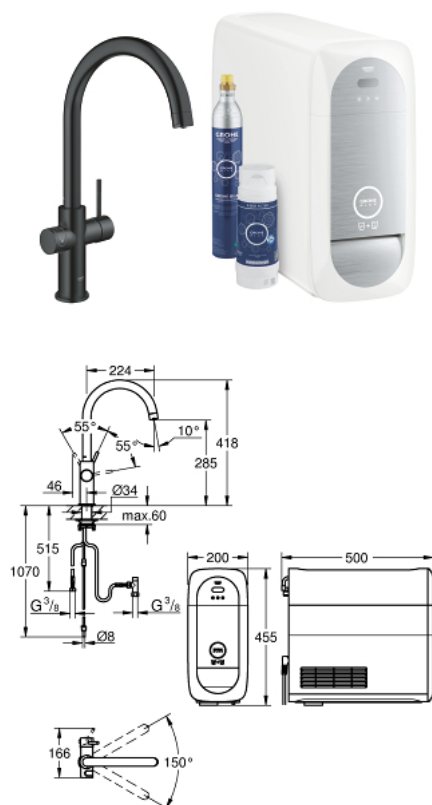

31 455 KS1 GROHE BLUE HOME C-IZLJEV START PAKET

OPIS PROIZVODA (1/3)

- Colour: velvet black
- sastoji se od:
 - GROHE Blue Home jednoručna miješalica za sudoper s funkcijom filtriranja
 - instalacija na 1 otvor
 - izljev u obliku slova C
 - tipka za 3 vrste filtrirane i ohlađene vode
 - negazirana, srednje gazirana, jako gazirana voda
 - GROHE LongLife premaz
 - GROHE SilkMove keramička kartuša 28 mm
 - cjevasti izljev, područje zakretanja 150°
 - odvojene unutrašnje cijevi za filtriranu i vodovodnu vodu
 - fleksibilne spojne cijevi
- GROHE Blue Home hladnjak
 - dostavlja 3 litre ohlađene gazirane vode po satu
 - jedinica za hlađenje 180 W, 230 V, 50 Hz
 - razina zvuka u stanju mirovanja 44 dB (A)
- vrsta zaštite IP 21
- odobrenje CE
- zahtjeva ventilacijske otvore na dnu kuhinjskog elementa
- postavljanje softvera i nadzor filtera i kapaciteta CO₂ moguće putem GROHE Watersystems app
- šalje obavijesti kada je filter pri kraju odnosno kada je nizak kapacitet CO₂
- s Bluetooth®* i WIFI sučelje za bežičnu podatkovnu komunikaciju
- za Apple** i Android uređaje