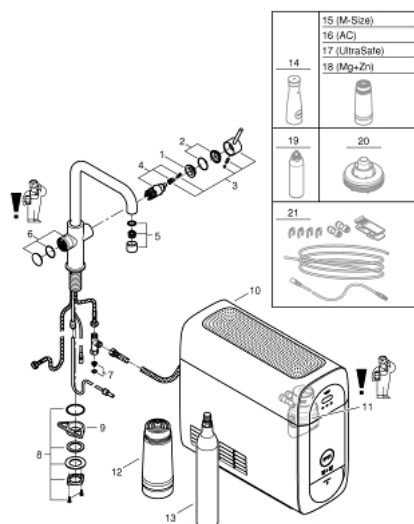

Pure Freude
an Wasser

31 456 001 GROHE BLUE HOME U-IZLJEV START PAKET

OPIS PROIZVODA (3/3)

- Connected product pursuant to regulation (EU) 2023/2854. Pre contractual information at <https://eu-data-act.grohe.com/>

31 456 001 GROHE BLUE HOME U-IZLJEV START PAKET

REZERVNI DIJELOVI, rujna 2021 – now

- 1: Prsten za učvršćivanje (Br. narudžbe 07419000)
- 2: Kapica (Br. narudžbe 46581000)
- 3: Ručica (Br. narudžbe 46957000)
- 4: Kartuša (Br. narudžbe 46580000)
- 5: Mousseur GROHE Blue U and C spout (Br. narudžbe 48343000)
- 6: Kontrolna jedinica (Br. narudžbe 46958000)
- 7: Filter za prljavštinu (Br. narudžbe 47576000)
- 8: Sklop za učvršćivanje držača (Br. narudžbe 48384000)
- 9: Potporna ploča (Br. narudžbe 05334000)
- 10: Hladnjak (Br. narudžbe 40711001)
- 11: Glava filtera (Br. narudžbe 48344000)
- 12: Filter S veličina (Br. narudžbe 40404001)
- 13: Start paket CO₂ boca od 425 g (4 komada) (Br. narudžbe 40422000)
- 14: Glass carafe with lid set (Br. narudžbe 40405001)*
- 15: Filter M veličine (Br. narudžbe 40430001)*
- 16: Filter od aktivnog ugljena (Br. narudžbe 40547001)*
- 17: UltraSafe filter (Br. narudžbe 40575002)*
- 18: Magnesium + Zinc filter (Br. narudžbe 40691002)*
- 19: Kartuša za pročišćavanje (Br. narudžbe 40434001)*
- 20: Adapter za čišćenje kartuše (Br. narudžbe 40694000)*
- 21: Set za produženje (Br. narudžbe 40843000)*