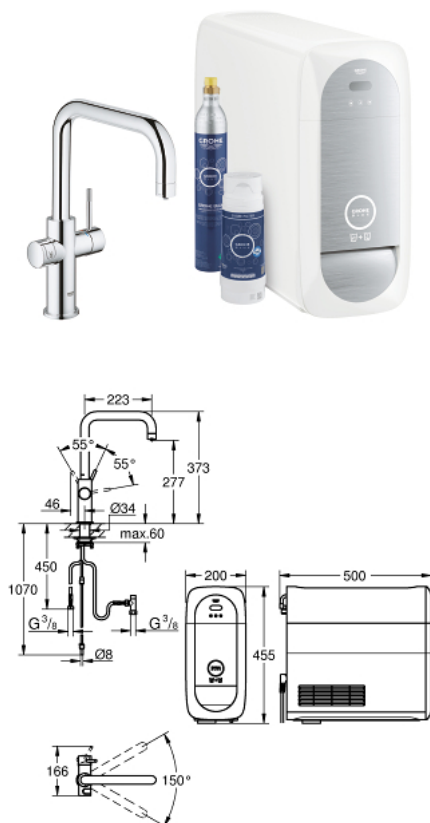

31 456 001 GROHE BLUE HOME U-IZLJEV START PAKET

OPIS PROIZVODA (1/3)

- Colour: chrome
- sastoji se od:
 - GROHE Blue Home jednoručna miješalica za sudoper s funkcijom filtriranja
 - instalacija na 1 otvor
 - U-izljev
 - tipka za 3 vrste filtrirane i ohlađene vode
 - negazirana, srednje gazirana, jako gazirana voda
 - GROHE LongLife premaz
 - GROHE SilkMove keramička kartuša 28 mm
 - cjevasti izljev, područje zakretanja 150°
 - odvojene unutrašnje cijevi za filtriranu i vodovodnu vodu
 - fleksibilne spojne cijevi
- GROHE Blue Home hladnjak
 - dostavlja 3 litre ohlađene gazirane vode po satu
 - jedinica za hlađenje 180 W, 230 V, 50 Hz
 - razina zvuka u stanju mirovanja 44 dB (A)
- vrsta zaštite IP 21
- odobrenje CE
- zahtjeva ventilacijske otvore na dnu kuhinjskog elementa
- postavljanje softvera i nadzor filtera i kapaciteta CO₂ moguće putem GROHE Watersystems app
- šalje obavijesti kada je filter pri kraju odnosno kada je nizak kapacitet CO₂
- s Bluetooth®* i WIFI sučelje za bežičnu podatkovnu komunikaciju
- za Apple** i Android uređaje