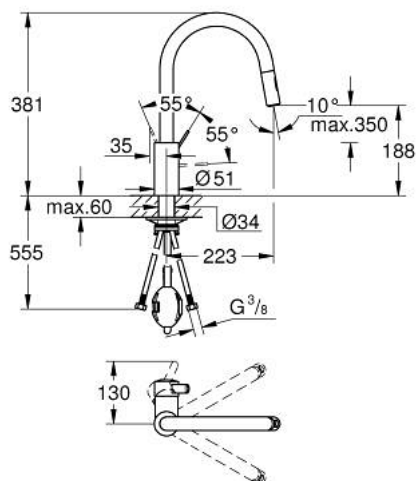

31 481 001 EUROSMART COSMOPOLITAN JEDNORUČNA MIJEŠALICA 1/2"

OPIS PROIZVODA

- Colour: chrome
- visoki izljev
- instalacija na 1 otvor
- GROHE LongLife premaz
- GROHE SilkMove keramička kartuša 35 mm
- Easy Docking Function jamči jednostavno povlačenje i vraća se glatko natrag u početnu poziciju
- izolirani vodeni tokovi - bez olova i nikla unutar slavine
- Pull-Out spout for greater flexibility
- Dual Spray - switch between laminar spray and SpeedClean shower jet using diverter
- GROHE EcoJoy tehnologija upotrebe manje količine vode i savršenog protoka
- prilagodiv limitator protoka vode
- cjevasti izljev, područje zakretanja 360°
- zaštićeno protiv povrata vode
- fleksibilne spojne cijevi
-
- maximum flow rate (at 3 bar): 9 l/min

31 481 001 EUROSMART COSMOPOLITAN JEDNORUČNA MIJEŠALICA 1/2"

REZERVNI DIJELOVI, svibnja 2022 – now

- 1: Ručica (Br. narudžbe 46683000)
 - 2: Kartuša (Br. narudžbe 46374000)
 - 3: Tuš crijevo (Br. narudžbe 48293000)
 - 4: Izvlačivi tuš (Br. narudžbe 48416000)
 - 4.1: Nepovratni ventil (Br. narudžbe 08565000)
 - 4.2: Regulator mlaza (Br. narudžbe 48347000)
 - 5: Sklop za učvršćivanje držača (Br. narudžbe 48384000)
 - 6: Potporna ploča (Br. narudžbe 05334000)
 - 7: Ključ (Br. narudžbe 19332000)*
- * Izborni dodaci