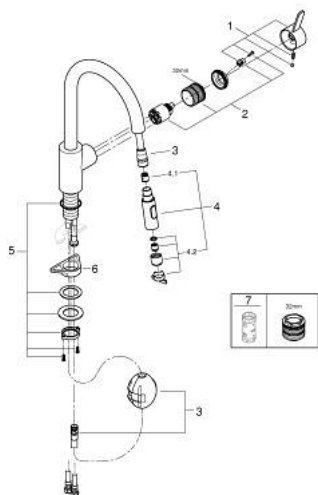

31 481 001 EUROSMART COSMOPOLITAN JEDNORUČNA MIJEŠALICA 1/2"

OPIS PROIZVODA

- Colour: chrome
- visoki izljev
- instalacija na 1 otvor
- GROHE LongLife premaz
- GROHE SilkMove keramička kartuša 35 mm
- Easy Docking Function jamči jednostavno povlačenje i vraća se glatko natrag u početnu poziciju
- izolirani vodeni tokovi - bez olova i nikla unutar slavine
- Pull-Out spout for greater flexibility
- Dual Spray - switch between laminar spray and SpeedClean shower jet using diverter
- GROHE EcoJoy tehnologija upotrebe manje količine vode i savršenog protoka
- prilagodiv limitator protoka vode
- cjevasti izljev, područje zakretanja 360°
- zaštićeno protiv povrata vode
- fleksibilne spojne cijevi
-
- maximum flow rate (at 3 bar): 9 l/min

31 481 001 EUROSMART COSMOPOLITAN JEDNORUČNA MIJEŠALICA 1/2"

REZERVNI DIJELOVI, svibnja 2022 – now

- 1: Ručica (Br. narudžbe 46683000)
 - 2: Kartuša (Br. narudžbe 46374000)
 - 3: Tuš crijevo (Br. narudžbe 48293000)
 - 4: Izvlačivi tuš (Br. narudžbe 48416000)
 - 4.1: Nepovratni ventil (Br. narudžbe 08565000)
 - 4.2: Regulator mlaza (Br. narudžbe 48347000)
 - 5: Sklop za učvršćivanje držača (Br. narudžbe 48384000)
 - 6: Potporna ploča (Br. narudžbe 05334000)
 - 7: Ključ (Br. narudžbe 19332000)*
- * Izborni dodaci