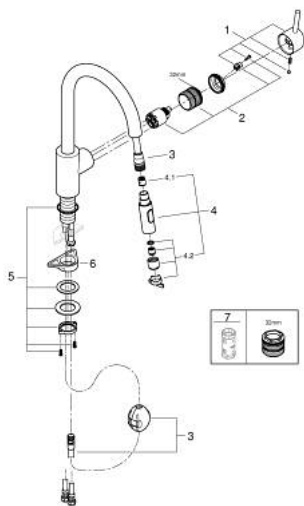

## 31 483 002 **CONCETTO JEDNORUČNA MIJEŠALICA 1/2"**

### OPIS PROIZVODA

- Colour: chrome
- visoki izljev
- instalacija na 1 otvor
- GROHE LongLife premaz
- GROHE SilkMove keramička kartuša 35 mm
- Easy Docking Function jamči jednostavno povlačenje i vraća se glatko natrag u početnu poziciju
- izolirani vodeni tokovi - bez olova i nikla unutar slavine
- Pull-Out spout for greater flexibility
- Dual Spray - switch between laminar spray and SpeedClean shower jet using diverter
- prilagodiv limitator protoka vode
- cjevasti izljev, područje zakretanja 360°
- zaštićeno protiv povrata vode
- fleksibilne spojne cijevi
- 
- maximum flow rate (at 3 bar): 9.5 l/min

### REZERVNI DIJELOVI, svibnja 2022 – now

- 1: Ručica (Br. narudžbe 46754000)
  - 2: Kartuša (Br. narudžbe 46374000)
  - 3: Tuš crijevo (Br. narudžbe 48293000)
  - 4: Izvlačivi tuš (Br. narudžbe 48416000)
  - 4.1: Nepovratni ventil (Br. narudžbe 08565000)
  - 4.2: Regulator mlaza (Br. narudžbe 48347000)
  - 5: Sklop za učvršćivanje držača (Br. narudžbe 48384000)
  - 6: Potporna ploča (Br. narudžbe 05334000)
  - 7: Ključ (Br. narudžbe 19332000)\*
- \* Izborni dodaci