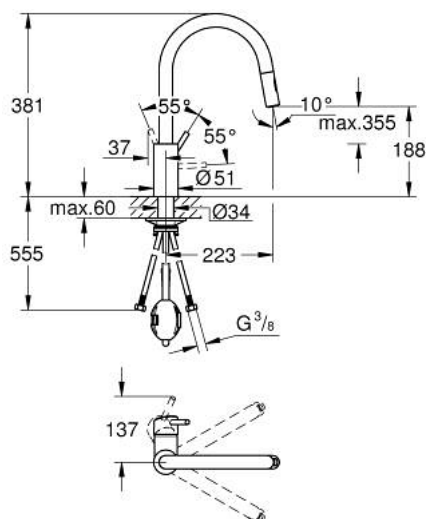

## 31 483 002 **CONCETTO JEDNORUČNA MIJEŠALICA 1/2"**

### OPIS PROIZVODA

- Colour: chrome
- visoki izljev
- instalacija na 1 otvor
- GROHE LongLife premaz
- GROHE SilkMove keramička kartuša 35 mm
- Easy Docking Function jamči jednostavno povlačenje i vraća se glatko natrag u početnu poziciju
- izolirani vodeni tokovi - bez olova i nikla unutar slavine
- Pull-Out spout for greater flexibility
- Dual Spray - switch between laminar spray and SpeedClean shower jet using diverter
- prilagodiv limitator protoka vode
- cjevasti izljev, područje zakretanja 360°
- zaštićeno protiv povrata vode
- fleksibilne spojne cijevi
- 
- maximum flow rate (at 3 bar): 9.5 l/min

### REZERVNI DIJELOVI, svibnja 2022 – now

- 1: Ručica (Br. narudžbe 46754000)
  - 2: Kartuša (Br. narudžbe 46374000)
  - 3: Tuš crijevo (Br. narudžbe 48293000)
  - 4: Izvlačivi tuš (Br. narudžbe 48416000)
  - 4.1: Nepovratni ventil (Br. narudžbe 08565000)
  - 4.2: Regulator mlaza (Br. narudžbe 48347000)
  - 5: Sklop za učvršćivanje držača (Br. narudžbe 48384000)
  - 6: Potporna ploča (Br. narudžbe 05334000)
  - 7: Ključ (Br. narudžbe 19332000)\*
- \* Izborni dodaci