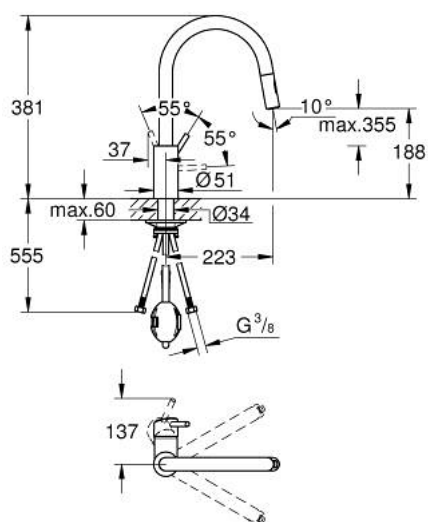

## 31 483 DC2 **CONCETTO JEDNORUČNA MIJEŠALICA 1/2"**

### OPIS PROIZVODA

- Colour: supersteel
- visoki izljev
- instalacija na 1 otvor
- GROHE LongLife premaz
- GROHE SilkMove keramička kartuša 35 mm
- Easy Docking Function jamči jednostavno povlačenje i vraća se glatko natrag u početnu poziciju
- izolirani vodeni tokovi - bez olova i nikla unutar slavine
- Pull-Out spout for greater flexibility
- Dual Spray - switch between laminar spray and SpeedClean shower jet using diverter
- prilagodiv limitator protoka vode
- cjevasti izljev, područje zakretanja 360°
- zaštićeno protiv povrata vode
- fleksibilne spojne cijevi
- 

- maximum flow rate (at 3 bar): 9.5 l/min