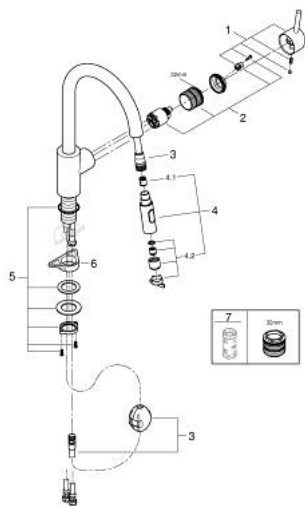

## 31 483 DC2 **CONCETTO JEDNORUČNA MIJEŠALICA 1/2"**

### OPIS PROIZVODA

- Colour: supersteel
- visoki izljev
- instalacija na 1 otvor
- GROHE LongLife premaz
- GROHE SilkMove keramička kartuša 35 mm
- Easy Docking Function jamči jednostavno povlačenje i vraća se glatko natrag u početnu poziciju
- izolirani vodeni tokovi - bez olova i nikla unutar slavine
- Pull-Out spout for greater flexibility
- Dual Spray - switch between laminar spray and SpeedClean shower jet using diverter
- prilagodiv limitator protoka vode
- cjevasti izljev, područje zakretanja 360°
- zaštićeno protiv povrata vode
- fleksibilne spojne cijevi
- 

- maximum flow rate (at 3 bar): 9.5 l/min

### REZERVNI DIJELOVI, svibnja 2022 – now

- 1: Ručica (Br. narudžbe 46754DC0)
  - 2: Kartuša (Br. narudžbe 46374000)
  - 3: Tuš crijevo (Br. narudžbe 48293000)
  - 4: Izvlačivi tuš (Br. narudžbe 48416DC0)
  - 4.1: Nepovratni ventil (Br. narudžbe 08565000)
  - 4.2: Regulator mlaza (Br. narudžbe 48347000)
  - 5: Sklop za učvršćivanje držača (Br. narudžbe 48384000)
  - 6: Potporna ploča (Br. narudžbe 05334000)
  - 7: Ključ (Br. narudžbe 19332000)\*
- \* Izborni dodaci