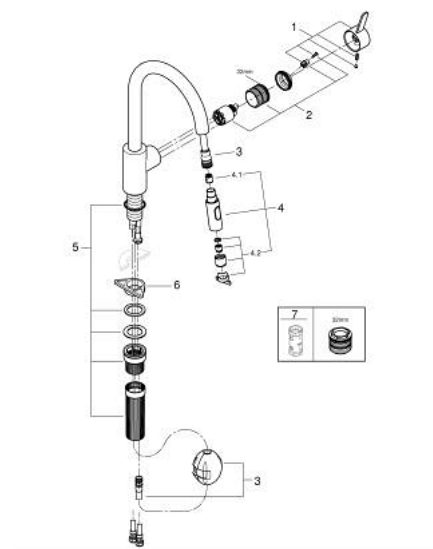

31 484 001 GET JEDNORUČNA MIJEŠALICA 1/2"

OPIS PROIZVODA

- Colour: chrome
- instalacija na 1 otvor
- GROHE SilkMove keramička kartuša 35 mm
- GROHE LongLife premaz
- izolirani vodeni tokovi - bez olova i nikla unutar slavine
- prilagodiv limitator protoka vode
- cjevasti izljev, područje zakretanja 360°
- Pull-Out spout for greater flexibility
- Easy Docking Function jamči jednostavno povlačenje i vraća se glatko natrag u početnu poziciju
- Dual Spray - switch between laminar spray and SpeedClean shower jet using diverter
- fleksibilne spojne cijevi
- zaštićeno protiv povrata vode
- QuickMount included

31 484 001 GET JEDNORUČNA MIJEŠALICA 1/2"

REZERVNI DIJELOVI, listopada 2023 – now

- 1: Ručica (Br. narudžbe 46683000)
 - 2: Kartuša (Br. narudžbe 46374000)
 - 3: Tuš crijevo (Br. narudžbe 48293000)
 - 4: Izvlačivi tuš (Br. narudžbe 48416000)
 - 4.1: Nepovratni ventil (Br. narudžbe 08565000)
 - 4.2: Regulator mlaza (Br. narudžbe 48347000)
 - 5: Montažni set (Br. narudžbe 48477000)
 - 6: Potporna ploča (Br. narudžbe 05334000)
 - 7: Ključ (Br. narudžbe 19332000)*
- * Izborni dodaci