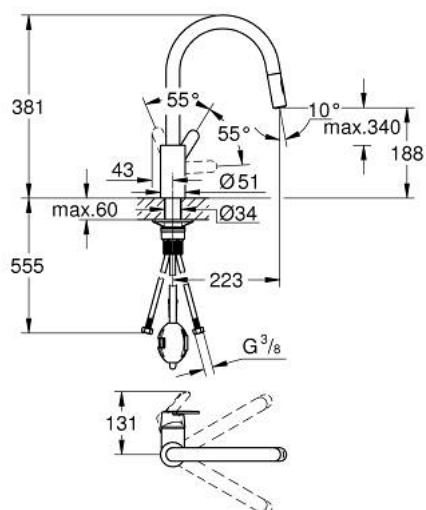

31 484 001 GET JEDNORUČNA MIJEŠALICA 1/2"

OPIS PROIZVODA

- Colour: chrome
- instalacija na 1 otvor
- GROHE SilkMove keramička kartuša 35 mm
- GROHE LongLife premaz
- izolirani vodeni tokovi - bez olova i nikla unutar slavine
- prilagodiv limitator protoka vode
- cjevasti izljev, područje zakretanja 360°
- Pull-Out spout for greater flexibility
- Easy Docking Function jamči jednostavno povlačenje i vraća se glatko natrag u početnu poziciju
- Dual Spray - switch between laminar spray and SpeedClean shower jet using diverter
- fleksibilne spojne cijevi
- zaštićeno protiv povrata vode
- QuickMount included

31 484 001 GET JEDNORUČNA MIJEŠALICA 1/2"

REZERVNI DIJELOVI, listopada 2023 – now

- 1: Ručica (Br. narudžbe 46683000)
 - 2: Kartuša (Br. narudžbe 46374000)
 - 3: Tuš crijevo (Br. narudžbe 48293000)
 - 4: Izvlačivi tuš (Br. narudžbe 48416000)
 - 4.1: Nepovratni ventil (Br. narudžbe 08565000)
 - 4.2: Regulator mlaza (Br. narudžbe 48347000)
 - 5: Montažni set (Br. narudžbe 48477000)
 - 6: Potporna ploča (Br. narudžbe 05334000)
 - 7: Ključ (Br. narudžbe 19332000)*
- * Izborni dodaci