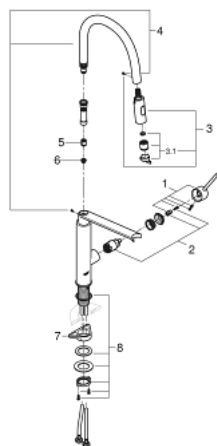

31 491 000 **CONCETTO JEDNORUČNA MIJEŠALICA 1/2"**

OPIS PROIZVODA

- Colour: chrome
- instalacija na 1 otvor
- GROHE LongLife premaz
- GROHE SilkMove keramička kartuša 28 mm
- perlator
- s integriranim limitatorom temperature
- profesionalni tuš
- s fleksibilnim, higijenskim GROHflexx kuhinjskim crijevom santopren
- prebacivač: laminaran protok/SpeedClean tuš mlaz
- automatsko vraćanje na laminaran protok
- Magnetic Docking jamči lako povlačenje i vraćanje tuša natrag u početni položaj
- zakretni izljev
- područje zakretanja 360°
- zaštićeno protiv povrata vode
- fleksibilne spojne cijevi
-
- maximum flow rate (at 3 bar): 8 l/min

31 491 000 **CONCETTO JEDNORUČNA MIJEŠALICA 1/2"**

REZERVNI DIJELOVI, travnja 2022 – now

- 1: Ručica (Br. narudžbe 46966000)
- 2: Kartuša (Br. narudžbe 46963000)
- 3: Izvlačivi tuš (Br. narudžbe 46967000)
- 3.1: Regulator mlaza (Br. narudžbe 48347000)
- 4: Tuš crijevo (Br. narudžbe 46968KK0)
- 5: Nepovratni ventil (Br. narudžbe 08565000)
- 6: Filter za prijavštinu (Br. narudžbe 0676800M)
- 7: Potporna ploča (Br. narudžbe 05334000)
- 8: Sklop za učvršćivanje držača (Br. narudžbe 48384000)