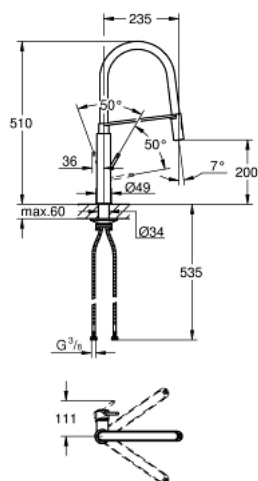

31 491 000 **CONCETTO JEDNORUČNA MIJEŠALICA 1/2"**

OPIS PROIZVODA

- Colour: chrome
- instalacija na 1 otvor
- GROHE LongLife premaz
- GROHE SilkMove keramička kartuša 28 mm
- perlator
- s integriranim limitatorom temperature
- profesionalni tuš
- s fleksibilnim, higijenskim GROHflexx kuhinjskim crijevom santopren
- prebacivač: laminaran protok/SpeedClean tuš mlaz
- automatsko vraćanje na laminaran protok
- Magnetic Docking jamči lako povlačenje i vraćanje tuša natrag u početni položaj
- zakretni izljev
- područje zakretanja 360°
- zaštićeno protiv povrata vode
- fleksibilne spojne cijevi
-
- maximum flow rate (at 3 bar): 8 l/min

31 491 000 **CONCETTO JEDNORUČNA MIJEŠALICA 1/2"**

REZERVNI DIJELOVI, travnja 2022 – now

- 1: Ručica (Br. narudžbe 46966000)
- 2: Kartuša (Br. narudžbe 46963000)
- 3: Izvlačivi tuš (Br. narudžbe 46967000)
- 3.1: Regulator mlaza (Br. narudžbe 48347000)
- 4: Tuš crijevo (Br. narudžbe 46968KK0)
- 5: Nepovratni ventil (Br. narudžbe 08565000)
- 6: Filter za prijavštinu (Br. narudžbe 0676800M)
- 7: Potporna ploča (Br. narudžbe 05334000)
- 8: Sklop za učvršćivanje držača (Br. narudžbe 48384000)