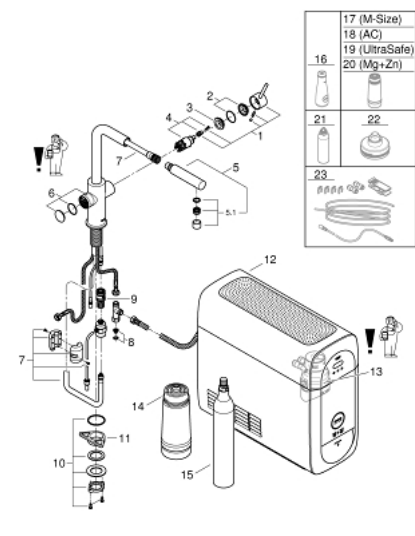

### REZERVNI DIJELOVI, rujna 2021 – now

- 1: Ručica (Br. narudžbe 46957000)
  - 2: Kapica (Br. narudžbe 46581000)
  - 3: Prsten za učvršćivanje (Br. narudžbe 07419000)
  - 4: Kartuša (Br. narudžbe 46580000)
  - 5: Izvlačivi tuš (Br. narudžbe 46999000)
  - 5.1: Mousseur GROHE Blue L spout (Br. narudžbe 48194000)
  - 6: Kontrolna jedinica (Br. narudžbe 46958000)
  - 7: Hose for pull-out shower (Br. narudžbe 48378000)
  - 8: Filter za prljavštinu (Br. narudžbe 47576000)
  - 9: Brzo spajanje (Br. narudžbe 46315000)
  - 10: Sklop za učvršćivanje držača (Br. narudžbe 48384000)
  - 11: Potporna ploča (Br. narudžbe 05334000)
  - 12: Hladnjak (Br. narudžbe 40711001)
  - 13: Glava filtera (Br. narudžbe 48344000)
  - 14: Filter S veličina (Br. narudžbe 40404001)
  - 15: Start paket CO<sub>2</sub> boca od 425 g (4 komada) (Br. narudžbe 40422000)
  - 16: Glass carafe with lid set (Br. narudžbe 40405001)\*
  - 17: Filter M veličine (Br. narudžbe 40430001)\*
  - 18: Filter od aktivnog ugljena (Br. narudžbe 40547001)\*
  - 19: UltraSafe filter (Br. narudžbe 40575002)\*
  - 20: Magnesium + Zinc filter (Br. narudžbe 40691002)\*
  - 21: Kartuša za pročišćavanje (Br. narudžbe 40434001)\*
  - 22: Adapter za čišćenje kartuše (Br. narudžbe 40694000)\*
  - 23: Set za produljenje (Br. narudžbe 40843000)\*
- \* Izborni dodaci