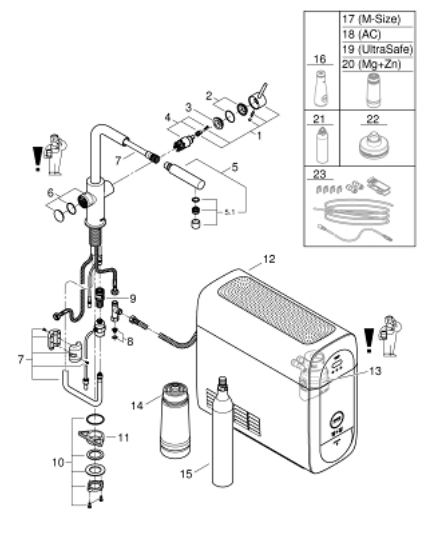

### REZERVNI DIJELOVI, rujna 2021 – now

- 1: Ručica (Br. narudžbe 46957DC0)
- 2: Kapica (Br. narudžbe 46581DC0)
- 3: Prsten za učvršćivanje (Br. narudžbe 07419000)
- 4: Kartuša (Br. narudžbe 46580000)
- 5: Izvlačivi tuš (Br. narudžbe 46999DC0)
- 5.1: Mousseur GROHE Blue L spout (Br. narudžbe 48194DC0)
- 6: Kontrolna jedinica (Br. narudžbe 46958DC0)
- 7: Hose for pull-out shower (Br. narudžbe 48378000)
- 8: Filter za prljavštinu (Br. narudžbe 47576000)
- 9: Brzo spajanje (Br. narudžbe 46315000)
- 10: Sklop za učvršćivanje držača (Br. narudžbe 48384000)
- 11: Potporna ploča (Br. narudžbe 05334000)
- 12: Hladnjak (Br. narudžbe 40711001)
- 13: Glava filtera (Br. narudžbe 48344000)
- 14: Filter S veličina (Br. narudžbe 40404001)
- 15: Start paket CO<sub>2</sub> boca od 425 g (4 komada) (Br. narudžbe 40422000)
- 16: Glass carafe with lid set (Br. narudžbe 40405001)\*
- 17: Filter M veličine (Br. narudžbe 40430001)\*
- 18: Filter od aktivnog ugljena (Br. narudžbe 40547001)\*
- 19: UltraSafe filter (Br. narudžbe 40575002)\*
- 20: Magnesium + Zinc filter (Br. narudžbe 40691002)\*
- 21: Kartuša za pročišćavanje (Br. narudžbe 40434001)\*
- 22: Adapter za čišćenje kartuše (Br. narudžbe 40694000)\*
- 23: Set za produženje (Br. narudžbe 40843000)\*