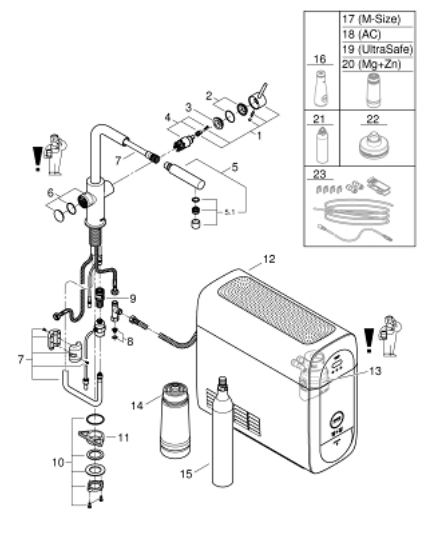

Pure Freude
an Wasser

31 539 KS0 GROHE BLUE HOME L-SPOUT STARTER KIT WITH PULL-OUT MOUSSEUR

OPIS PROIZVODA (3/3)

- kitchen edition
- Connected product pursuant to regulation (EU) 2023/2854. Pre contractual information at <https://eu-data-act.grohe.com/>

31 539 KS0 GROHE BLUE HOME L-SPOUT STARTER KIT WITH PULL-OUT MOUSSEUR

REZERVNI DIJELOVI, rujna 2021 – now

- 1: Ručica (Br. narudžbe 46957KS0)
 - 2: Kapica (Br. narudžbe 46581KS0)
 - 3: Prsten za učvršćivanje (Br. narudžbe 07419000)
 - 4: Kartuša (Br. narudžbe 46580000)
 - 5: Izvlačivi tuš (Br. narudžbe 46999KS0)
 - 6: Kontrolna jedinica (Br. narudžbe 46958KS0)
 - 7: Hose for pull-out shower (Br. narudžbe 48378000)
 - 8: Filter za prljavštinu (Br. narudžbe 47576000)
 - 9: Brzo spajanje (Br. narudžbe 46315000)
 - 10: Sklop za učvršćivanje držača (Br. narudžbe 48384000)
 - 11: Potporna ploča (Br. narudžbe 05334000)
 - 12: Hladnjak (Br. narudžbe 40711001)
 - 13: Glava filtera (Br. narudžbe 48344000)
 - 14: Filter S veličina (Br. narudžbe 40404001)
 - 15: Start paket CO₂ boca od 425 g (4 komada) (Br. narudžbe 40422000)
 - 16: Glass carafe with lid set (Br. narudžbe 40405001)*
 - 17: Filter M veličine (Br. narudžbe 40430001)*
 - 18: Filter od aktivnog ugljena (Br. narudžbe 40547001)*
 - 19: UltraSafe filter (Br. narudžbe 40575002)*
 - 20: Magnesium + Zinc filter (Br. narudžbe 40691002)*
 - 21: Kartuša za pročišćavanje (Br. narudžbe 40434001)*
 - 22: Adapter za čišćenje kartuše (Br. narudžbe 40694000)*
 - 23: Set za produljenje (Br. narudžbe 40843000)*
- * Izborni dodaci