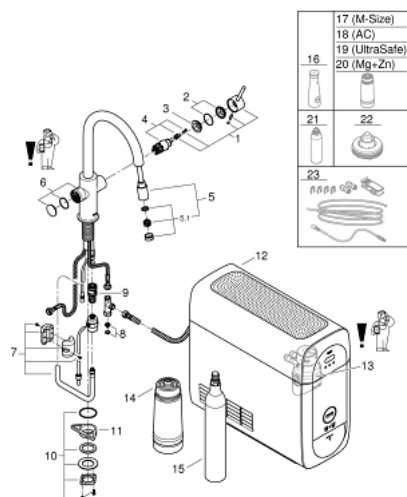

### REZERVNI DIJELOVI, rujna 2021 – now

- 1: Ručica (Br. narudžbe 46957000)
  - 2: Kapica (Br. narudžbe 46581000)
  - 3: Prsten za učvršćivanje (Br. narudžbe 07419000)
  - 4: Kartuša (Br. narudžbe 46580000)
  - 5: Izvlačivi tuš (Br. narudžbe 48380000)
  - 5.1: Perlator (Br. narudžbe 48379000)
  - 6: Kontrolna jedinica (Br. narudžbe 46958000)
  - 7: Hose for pull-out shower (Br. narudžbe 48378000)
  - 8: Filter za prljavštinu (Br. narudžbe 47576000)
  - 9: Brzo spajanje (Br. narudžbe 46315000)
  - 10: Sklop za učvršćivanje držača (Br. narudžbe 48384000)
  - 11: Potporna ploča (Br. narudžbe 05334000)
  - 12: Hladnjak (Br. narudžbe 40711001)
  - 13: Glava filtera (Br. narudžbe 48344000)
  - 14: Filter S veličina (Br. narudžbe 40404001)
  - 15: Start paket CO<sub>2</sub> boca od 425 g (4 komada) (Br. narudžbe 40422000)
  - 16: Glass carafe with lid set (Br. narudžbe 40405001)\*
  - 17: Filter M veličine (Br. narudžbe 40430001)\*
  - 18: Filter od aktivnog ugljena (Br. narudžbe 40547001)\*
  - 19: UltraSafe filter (Br. narudžbe 40575002)\*
  - 20: Magnesium + Zinc filter (Br. narudžbe 40691002)\*
  - 21: Kartuša za pročišćavanje (Br. narudžbe 40434001)\*
  - 22: Adapter za čišćenje kartuše (Br. narudžbe 40694000)\*
  - 23: Set za produljenje (Br. narudžbe 40843000)\*
- \* Izborni dodaci