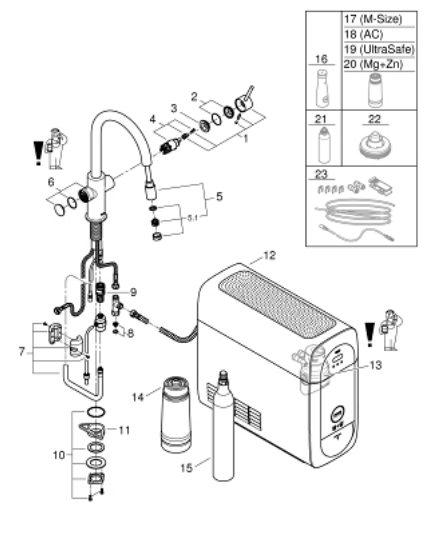

Pure Freude
an Wasser

31 541 DC0 GROHE BLUE HOME C-SPOUT STARTER KIT WITH PULL-OUT MOUSSEUR

OPIS PROIZVODA (3/3)

- Connected product pursuant to regulation (EU) 2023/2854. Pre contractual information at <https://eu-data-act.grohe.com/>

31 541 DC0 GROHE BLUE HOME C-SPOUT STARTER KIT WITH PULL-OUT MOUSSEUR

REZERVNI DIJELOVI, rujna 2021 – now

- 1: Ručica (Br. narudžbe 46957DC0)
- 2: Kapica (Br. narudžbe 46581DC0)
- 3: Prsten za učvršćivanje (Br. narudžbe 07419000)
- 4: Kartuša (Br. narudžbe 46580000)
- 5: Izvlačivi tuš (Br. narudžbe 48380DC0)
- 5.1: Perlator (Br. narudžbe 48379DC0)
- 6: Kontrolna jedinica (Br. narudžbe 46958DC0)
- 7: Hose for pull-out shower (Br. narudžbe 48378000)
- 8: Filter za prljavštinu (Br. narudžbe 47576000)
- 9: Brzo spajanje (Br. narudžbe 46315000)
- 10: Sklop za učvršćivanje držača (Br. narudžbe 48384000)
- 11: Potporna ploča (Br. narudžbe 05334000)
- 12: Hladnjak (Br. narudžbe 40711001)
- 13: Glava filtera (Br. narudžbe 48344000)
- 14: Filter S veličina (Br. narudžbe 40404001)
- 15: Start paket CO₂ boca od 425 g (4 komada) (Br. narudžbe 40422000)
- 16: Glass carafe with lid set (Br. narudžbe 40405001)*
- 17: Filter M veličine (Br. narudžbe 40430001)*
- 18: Filter od aktivnog ugljena (Br. narudžbe 40547001)*
- 19: UltraSafe filter (Br. narudžbe 40575002)*
- 20: Magnesium + Zinc filter (Br. narudžbe 40691002)*
- 21: Kartuša za pročišćavanje (Br. narudžbe 40434001)*
- 22: Adapter za čišćenje kartuše (Br. narudžbe 40694000)*
- 23: Set za produženje (Br. narudžbe 40843000)*