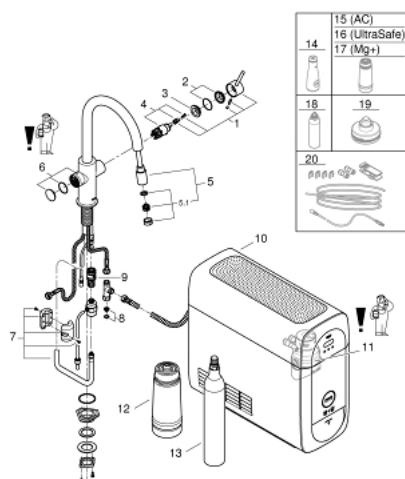

### REZERVNI DIJELOVI, lipnja 2020 – now

- 1: Ručica (Br. narudžbe 46957KS0)
- 2: Kapica (Br. narudžbe 46581KS0)
- 3: Prsten za učvršćivanje (Br. narudžbe 07419000)
- 4: Kartuša (Br. narudžbe 46580000)
- 5: Izvlačivi tuš (Br. narudžbe 48427KS0)
- 5.1: Perlator (Br. narudžbe 48379KS0)
- 6: Kontrolna jedinica (Br. narudžbe 46958KS0)
- 7: Hose for pull-out shower (Br. narudžbe 48378000)
- 8: Filter za prljavštinu (Br. narudžbe 47576000)
- 9: Brzo spajanje (Br. narudžbe 46315000)
- 10: Hladnjak (Br. narudžbe 40711001)
- 11: Glava filtera (Br. narudžbe 48344000)
- 12: Filter S veličina (Br. narudžbe 40404001)
- 13: Start paket CO<sub>2</sub> boca od 425 g (4 komada) (Br. narudžbe 40422000)
- 14: Stakleni bokal (Br. narudžbe 40405000)\*
- 15: Filter od aktivnog ugljena (Br. narudžbe 40547001)\*
- 16: UltraSafe filter (Br. narudžbe 40575001)\*
- 17: Magnezij+ filter (Br. narudžbe 40691001)\*
- 18: Kartuša za pročišćavanje (Br. narudžbe 40434001)\*
- 19: Adapter za čišćenje kartuše (Br. narudžbe 40694000)\*
- 20: Set za produljenje (Br. narudžbe 40843000)\*