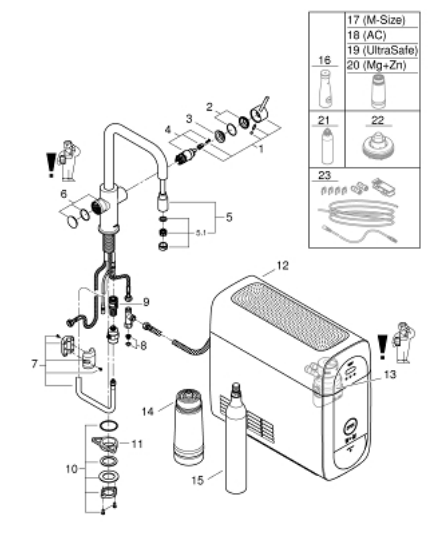

Pure Freude
an Wasser

31 543 000 GROHE BLUE HOME U-SPOUT STARTER KIT WITH PULL-OUT MOUSSEUR

OPIS PROIZVODA (3/3)

- Connected product pursuant to regulation (EU) 2023/2854. Pre contractual information at <https://eu-data-act.grohe.com/>

31 543 000 GROHE BLUE HOME U-SPOUT STARTER KIT WITH PULL-OUT MOUSSEUR

REZERVNI DIJELOVI, rujna 2021 – now

- 1: Ručica (Br. narudžbe 46957000)
 - 2: Kapica (Br. narudžbe 46581000)
 - 3: Prsten za učvršćivanje (Br. narudžbe 07419000)
 - 4: Kartuša (Br. narudžbe 46580000)
 - 5: Izvlačivi tuš (Br. narudžbe 48380000)
 - 5.1: Perlator (Br. narudžbe 48379000)
 - 6: Kontrolna jedinica (Br. narudžbe 46958000)
 - 7: Hose for pull-out shower (Br. narudžbe 48378000)
 - 8: Filter za prljavštinu (Br. narudžbe 47576000)
 - 9: Brzo spajanje (Br. narudžbe 46315000)
 - 10: Sklop za učvršćivanje držača (Br. narudžbe 48384000)
 - 11: Potporna ploča (Br. narudžbe 05334000)
 - 12: Hladnjak (Br. narudžbe 40711001)
 - 13: Glava filtera (Br. narudžbe 48344000)
 - 14: Filter S veličina (Br. narudžbe 40404001)
 - 15: Start paket CO₂ boca od 425 g (4 komada) (Br. narudžbe 40422000)
 - 16: Glass carafe with lid set (Br. narudžbe 40405001)*
 - 17: Filter M veličine (Br. narudžbe 40430001)*
 - 18: Filter od aktivnog ugljena (Br. narudžbe 40547001)*
 - 19: UltraSafe filter (Br. narudžbe 40575002)*
 - 20: Magnesium + Zinc filter (Br. narudžbe 40691002)*
 - 21: Kartuša za pročišćavanje (Br. narudžbe 40434001)*
 - 22: Adapter za čišćenje kartuše (Br. narudžbe 40694000)*
 - 23: Set za produljenje (Br. narudžbe 40843000)*
- * Izborni dodaci