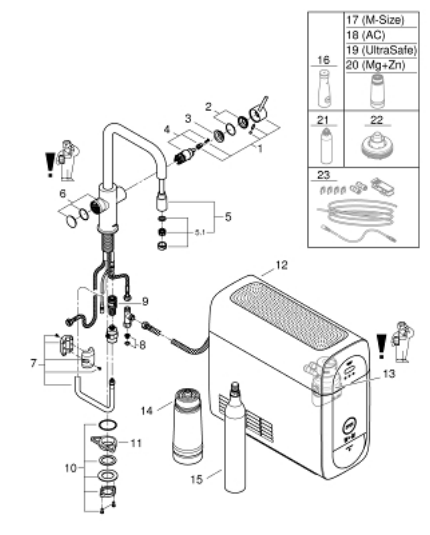

Pure Freude
an Wasser

31 543 DC0 GROHE BLUE HOME U-SPOUT STARTER KIT WITH PULL-OUT MOUSSEUR

OPIS PROIZVODA (3/3)

- Connected product pursuant to regulation (EU) 2023/2854. Pre contractual information at <https://eu-data-act.grohe.com/>

31 543 DC0 GROHE BLUE HOME U-SPOUT STARTER KIT WITH PULL-OUT MOUSSEUR

REZERVNI DIJELOVI, rujna 2021 – now

- 1: Ručica (Br. narudžbe 46957DC0)
- 2: Kapica (Br. narudžbe 46581DC0)
- 3: Prsten za učvršćivanje (Br. narudžbe 07419000)
- 4: Kartuša (Br. narudžbe 46580000)
- 5: Izvlačivi tuš (Br. narudžbe 48380DC0)
- 5.1: Perlator (Br. narudžbe 48379DC0)
- 6: Kontrolna jedinica (Br. narudžbe 46958DC0)
- 7: Hose for pull-out shower (Br. narudžbe 48378000)
- 8: Filter za prljavštinu (Br. narudžbe 47576000)
- 9: Brzo spajanje (Br. narudžbe 46315000)
- 10: Sklop za učvršćivanje držača (Br. narudžbe 48384000)
- 11: Potporna ploča (Br. narudžbe 05334000)
- 12: Hladnjak (Br. narudžbe 40711001)
- 13: Glava filtera (Br. narudžbe 48344000)
- 14: Filter S veličina (Br. narudžbe 40404001)
- 15: Start paket CO₂ boca od 425 g (4 komada) (Br. narudžbe 40422000)
- 16: Glass carafe with lid set (Br. narudžbe 40405001)*
- 17: Filter M veličine (Br. narudžbe 40430001)*
- 18: Filter od aktivnog ugljena (Br. narudžbe 40547001)*
- 19: UltraSafe filter (Br. narudžbe 40575002)*
- 20: Magnesium + Zinc filter (Br. narudžbe 40691002)*
- 21: Kartuša za pročišćavanje (Br. narudžbe 40434001)*
- 22: Adapter za čišćenje kartuše (Br. narudžbe 40694000)*
- 23: Set za produženje (Br. narudžbe 40843000)*