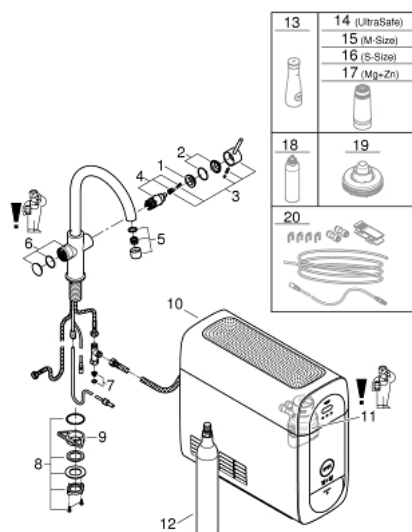

31 545 001 GROHE BLUE HOME C-IZLJEV START PAKET

REZERVNI DIJELOVI, listopada 2021 – now

1. 1: Prsten za učvršćivanje (Br. narudžbe 07419000)
   - 2: Kapica (Br. narudžbe 46581000)
   - 3: Ručica (Br. narudžbe 46957000)
   - 4: Kartuša (Br. narudžbe 46580000)
   - 5: Mousseur GROHE Blue U and C spout (Br. narudžbe 48343000)
   - 6: Kontrolna jedinica (Br. narudžbe 46958000)
   - 7: Filter za prljavštinu (Br. narudžbe 47576000)
   - 8: Sklop za učvršćivanje držača (Br. narudžbe 48384000)
   - 9: Potporna ploča (Br. narudžbe 05334000)
   - 10: Hladnjak (Br. narudžbe 40711001)
   - 11: Glava filtera (Br. narudžbe 48344000)
   - 12: Start paket CO₂ boca od 425 g (4 komada) (Br. narudžbe 40422000)
   - 13: Glass carafe with lid set (Br. narudžbe 40405001)*
   - 14: UltraSafe filter (Br. narudžbe 40575002)*
   - 15: Filter M veličine (Br. narudžbe 40430001)*
   - 16: Filter S veličina (Br. narudžbe 40404001)*
   - 17: Magnesium + Zinc filter (Br. narudžbe 40691002)*
   - 18: Kartuša za pročišćavanje (Br. narudžbe 40434001)*
   - 19: Adapter za čišćenje kartuše (Br. narudžbe 40694000)*
   - 20: Set za produženje (Br. narudžbe 40843000)*
2. Izborni dodaci