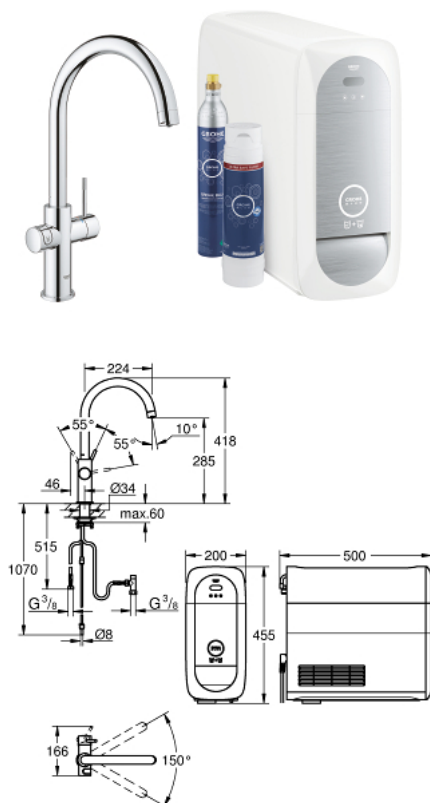

## 31 545 001 GROHE BLUE HOME C-IZLJEV START PAKET

### OPIS PROIZVODA (1/2)

- Colour: chrome
- sastoji se od:
  - GROHE Blue Home jednoručna miješalica za sudoper s funkcijom filtriranja
  - instalacija na 1 otvor
  - izljev u obliku slova C
  - tipka za 3 vrste filtrirane i ohlađene vode
  - negazirana, srednje gazirana, jako gazirana voda
  - GROHE LongLife premaz
  - GROHE SilkMove keramička kartuša 28 mm
  - cjevasti izljev, područje zakretanja 150°
  - odvojene unutrašnje cijevi za filtriranu i vodovodnu vodu
  - fleksibilne spojne cijevi
- GROHE Blue Home hladnjak
  - dostavlja 3 litre ohlađene gazirane vode po satu
  - jedinica za hlađenje 180 W, 230 V, 50 Hz
  - razina zvuka u stanju mirovanja 44 dB (A)
- vrsta zaštite IP 21
- odobrenje CE
- zahtjeva ventilacijske otvore na dnu kuhinjskog elementa
- postavljanje softvera i nadzor filtera i kapaciteta CO<sub>2</sub> moguće putem GROHE Watersystems app
- s Bluetooth®\* i WIFI sučelje za bežičnu podatkovnu komunikaciju
- za Apple\*\* i Android uređaje
- Bluetooth raspon (10 m) ovisi o materijalu i debljini zidova između odašiljača i prijemnika