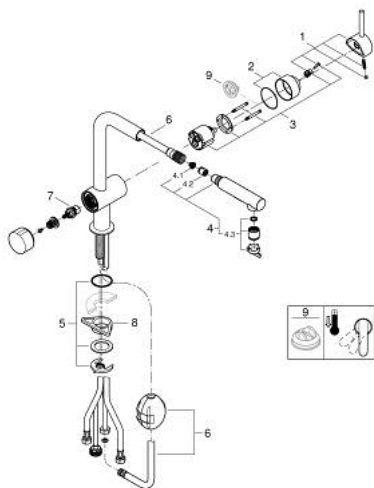

31 558 000 MINTA JEDNORUČNA MIJEŠALICA 1/2"

OPIS PROIZVODA

- Colour: chrome
- izljev u obliku slova L
- integriran zaustavni ventil
- instalacija na 1 otvor
- GROHE LongLife premaz
- Pull-Out spout for greater flexibility
- Dual Spray - switch between laminar spray and SpeedClean shower jet using diverter
- 46 mm keramička kartuša
- područje zakretanja 90°
- fleksibilne spojne cijevi
- sustav brze instalacije
- maximum flow rate (at 3 bar): 7.5 l/min

31 558 000 MINTA JEDNORUČNA MIJEŠALICA 1/2"

REZERVNI DIJELOVI, lipnja 2024 – now

- 1: Ručica (Br. narudžbe 46015000)
 - 2: Kapica (Br. narudžbe 46025000)
 - 3: Kartuša (Br. narudžbe 46048000)
 - 4: Izvlačivi tuš (Br. narudžbe 46926000)
 - 4.1: Filter za prljavštinu (Br. narudžbe 0676800M)
 - 4.2: Nepovratni ventil (Br. narudžbe 08565000)
 - 4.3: Regulator mlaza (Br. narudžbe 48275000)
 - 5: Kontra matica (Br. narudžbe 46345000)
 - 6: Hose for sink mixer with pull-out dual spray or mousseur (Br. narudžbe 48293000)
 - 7: Keramička Kartuša (Br. narudžbe 46318000)
 - 8: Potporna ploča (Br. narudžbe 05334000)
 - 9: Limitor temperature (Br. narudžbe 46375000)*
- * Izborni dodaci