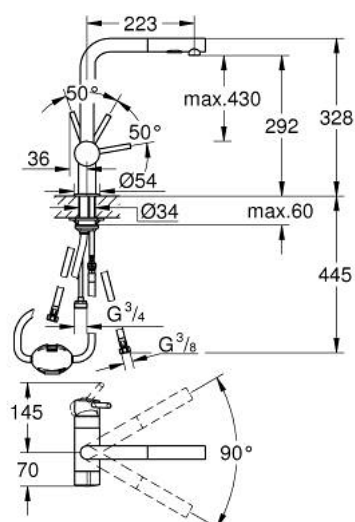

31 558 000 MINTA JEDNORUČNA MIJEŠALICA 1/2"

OPIS PROIZVODA

- Colour: chrome
- izljev u obliku slova L
- integriran zaustavni ventil
- instalacija na 1 otvor
- GROHE LongLife premaz
- Pull-Out spout for greater flexibility
- Dual Spray - switch between laminar spray and SpeedClean shower jet using diverter
- 46 mm keramička kartuša
- područje zakretanja 90°
- fleksibilne spojne cijevi
- sustav brze instalacije
- maximum flow rate (at 3 bar): 7.5 l/min

31 558 000 MINTA JEDNORUČNA MIJEŠALICA 1/2"

REZERVNI DIJELOVI, lipnja 2024 – now

- 1: Ručica (Br. narudžbe 46015000)
 - 2: Kapica (Br. narudžbe 46025000)
 - 3: Kartuša (Br. narudžbe 46048000)
 - 4: Izvlačivi tuš (Br. narudžbe 46926000)
 - 4.1: Filter za prljavštinu (Br. narudžbe 0676800M)
 - 4.2: Nepovratni ventil (Br. narudžbe 08565000)
 - 4.3: Regulator mlaza (Br. narudžbe 48275000)
 - 5: Kontra matica (Br. narudžbe 46345000)
 - 6: Hose for sink mixer with pull-out dual spray or mousseur (Br. narudžbe 48293000)
 - 7: Keramička Kartuša (Br. narudžbe 46318000)
 - 8: Potporna ploča (Br. narudžbe 05334000)
 - 9: Limitor temperature (Br. narudžbe 46375000)*
- * Izborni dodaci