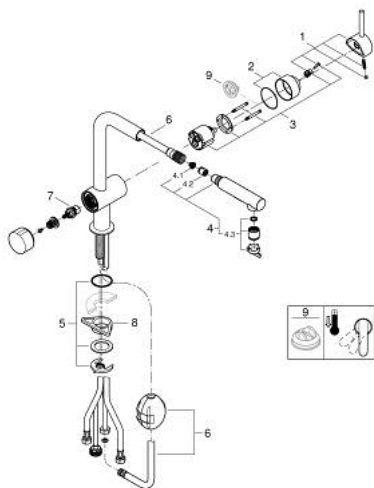

31 558 AL0 MINTA JEDNORUČNA MIJEŠALICA 1/2"

OPIS PROIZVODA

- Colour: brushed hard graphite
- izljev u obliku slova L
- integriran zaustavni ventil
- instalacija na 1 otvor
- GROHE LongLife premaz
- Pull-Out spout for greater flexibility
- Dual Spray - switch between laminar spray and SpeedClean shower jet using diverter
- 46 mm keramička kartuša
- područje zakretanja 90°
- fleksibilne spojne cijevi
- sustav brze instalacije
- maximum flow rate (at 3 bar): 7.5 l/min

31 558 AL0 MINTA JEDNORUČNA MIJEŠALICA 1/2"

REZERVNI DIJELOVI, lipnja 2024 – now

- 1: Ručica (Br. narudžbe 46015AL0)
 - 2: Kapica (Br. narudžbe 46025AL0)
 - 3: Kartuša (Br. narudžbe 46048000)
 - 4: Izvlačivi tuš (Br. narudžbe 46926AL0)
 - 4.1: Filter za prljavštinu (Br. narudžbe 0676800M)
 - 4.2: Nepovratni ventil (Br. narudžbe 08565000)
 - 4.3: Regulator mlaza (Br. narudžbe 48275000)
 - 5: Kontra matica (Br. narudžbe 46345000)
 - 6: Hose for sink mixer with pull-out dual spray or mousseur (Br. narudžbe 48293000)
 - 7: Keramička Kartuša (Br. narudžbe 46318000)
 - 8: Potporna ploča (Br. narudžbe 05334000)
 - 9: Limitor temperature (Br. narudžbe 46375000)*
- * Izborni dodaci