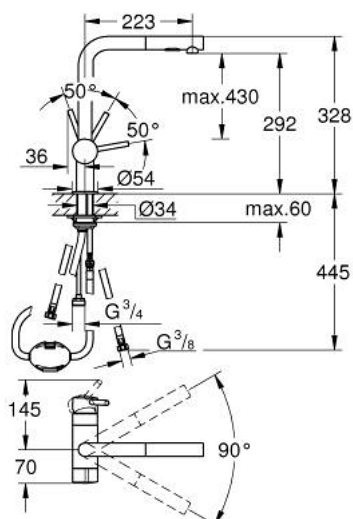

31 558 AL0 MINTA JEDNORUČNA MIJEŠALICA 1/2"

OPIS PROIZVODA

- Colour: brushed hard graphite
- izljev u obliku slova L
- integriran zaustavni ventil
- instalacija na 1 otvor
- GROHE LongLife premaz
- Pull-Out spout for greater flexibility
- Dual Spray - switch between laminar spray and SpeedClean shower jet using diverter
- 46 mm keramička kartuša
- područje zakretanja 90°
- fleksibilne spojne cijevi
- sustav brze instalacije
- maximum flow rate (at 3 bar): 7.5 l/min

31 558 AL0 MINTA JEDNORUČNA MIJEŠALICA 1/2"

REZERVNI DIJELOVI, lipnja 2024 – now

- 1: Ručica (Br. narudžbe 46015AL0)
 - 2: Kapica (Br. narudžbe 46025AL0)
 - 3: Kartuša (Br. narudžbe 46048000)
 - 4: Izvlačivi tuš (Br. narudžbe 46926AL0)
 - 4.1: Filter za prljavštinu (Br. narudžbe 0676800M)
 - 4.2: Nepovratni ventil (Br. narudžbe 08565000)
 - 4.3: Regulator mlaza (Br. narudžbe 48275000)
 - 5: Kontra matica (Br. narudžbe 46345000)
 - 6: Hose for sink mixer with pull-out dual spray or mousseur (Br. narudžbe 48293000)
 - 7: Keramička Kartuša (Br. narudžbe 46318000)
 - 8: Potporna ploča (Br. narudžbe 05334000)
 - 9: Limitor temperature (Br. narudžbe 46375000)*
- * Izborni dodaci