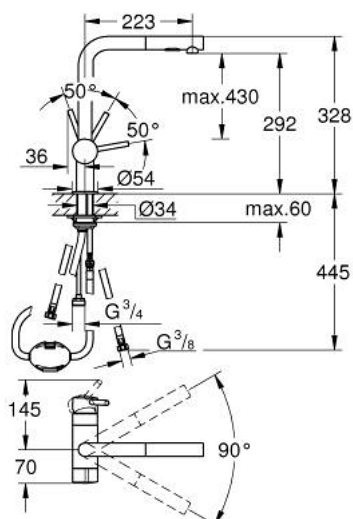

## 31 558 GN0 MINTA JEDNORUČNA MIJEŠALICA 1/2"

### OPIS PROIZVODA

- Colour: brushed cool sunrise
- izljev u obliku slova L
- integriran zaustavni ventil
- instalacija na 1 otvor
- GROHE LongLife premaz
- Pull-Out spout for greater flexibility
- Dual Spray - switch between laminar spray and SpeedClean shower jet using diverter
- 46 mm keramička kartuša
- područje zakretanja 90°
- fleksibilne spojne cijevi
- sustav brze instalacije
- maximum flow rate (at 3 bar): 7.5 l/min

### REZERVNI DIJELOVI, lipnja 2024 – now

- 1: lever (Br. narudžbe 46015GN0)
  - 2: cap (Br. narudžbe 46025GN0)
  - 3: Kartuša (Br. narudžbe 46048000)
  - 4: Izvlačivi tuš (Br. narudžbe 46926GN0)
  - 4.1: Filter za prljavštinu (Br. narudžbe 0676800M)
  - 4.2: Nepovratni ventil (Br. narudžbe 08565000)
  - 4.3: Regulator mlaza (Br. narudžbe 48275000)
  - 5: Kontra matica (Br. narudžbe 46345000)
  - 6: Hose for sink mixer with pull-out dual spray or mousseur (Br. narudžbe 48293000)
  - 7: Keramička Kartuša (Br. narudžbe 46318000)
  - 8: Potporna ploča (Br. narudžbe 05334000)
  - 9: Limitor temperature (Br. narudžbe 46375000)\*
- \* Izborni dodaci