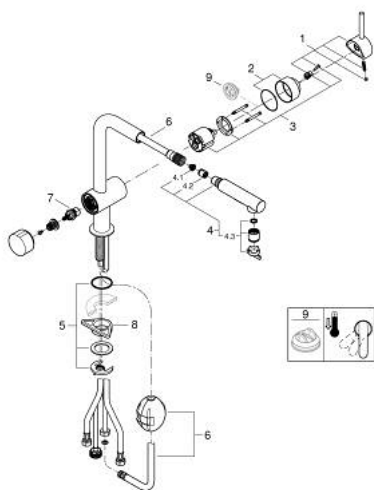

## 31 558 GN0 MINTA JEDNORUČNA MIJEŠALICA 1/2"

### OPIS PROIZVODA

- Colour: brushed cool sunrise
- izljev u obliku slova L
- integriran zaustavni ventil
- instalacija na 1 otvor
- GROHE LongLife premaz
- Pull-Out spout for greater flexibility
- Dual Spray - switch between laminar spray and SpeedClean shower jet using diverter
- 46 mm keramička kartuša
- područje zakretanja 90°
- fleksibilne spojne cijevi
- sustav brze instalacije
- maximum flow rate (at 3 bar): 7.5 l/min

### REZERVNI DIJELOVI, lipnja 2024 – now

- 1: lever (Br. narudžbe 46015GN0)
  - 2: cap (Br. narudžbe 46025GN0)
  - 3: Kartuša (Br. narudžbe 46048000)
  - 4: Izvlačivi tuš (Br. narudžbe 46926GN0)
  - 4.1: Filter za prljavštinu (Br. narudžbe 0676800M)
  - 4.2: Nepovratni ventil (Br. narudžbe 08565000)
  - 4.3: Regulator mlaza (Br. narudžbe 48275000)
  - 5: Kontra matica (Br. narudžbe 46345000)
  - 6: Hose for sink mixer with pull-out dual spray or mousseur (Br. narudžbe 48293000)
  - 7: Keramička Kartuša (Br. narudžbe 46318000)
  - 8: Potporna ploča (Br. narudžbe 05334000)
  - 9: Limitor temperature (Br. narudžbe 46375000)\*
- \* Izborni dodaci