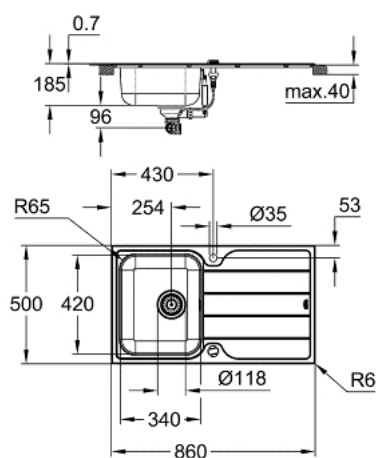

31 573 SD1 MINTA PAKET KUHINJSKI SUDOPER I MIJEŠALICA

OPIS PROIZVODA

- Colour: stainless steel
- sastoji se od:
 - K500 stainless steel sink with drainer (31 571 SD1)
 - vrsta ugradnje: na radnu ploču
 - Minta jednoručna miješalica za sudoper (32 168)
 - visoki izljev
 - instalacija na 1 otvor
 - GROHE LongLife premaz
 - GROHE SilkMove keramička kartuša 35 mm
 - Pull-Out spout for greater flexibility
 - perlator
 - prilagodiv limitator protoka vode
 - cjevasti izljev, područje zakretanja 360°
 - zaštićeno protiv povrata vode
 - fleksibilne spojne cijevi
 - outer radius: R6 (flush mount and inset slim top), inner bowl radius: R65
 - GROHE FastFixation ugradbeni sustav
- izborni "pritisni da bi se otvorio" pokrov sifona (40 986 SD0)
- količina uključenih učvršćivača (ugradnja na radnu ploču): 14

31 573 SD1 MINTA PAKET KUHINJSKI SUDOPER I MIJEŠALICA

REZERVNI DIJELOVI, kolovoza 2019 – now

1: Utičnica (Br. narudžbe 42588SD0)

2: Zakretna spojnica (Br. narudžbe 42587SD0)