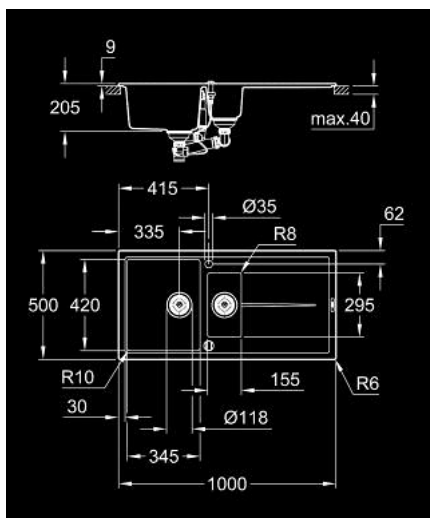

31 642 AP0 K400 KOMPOZITNI SUDOPER SA CJEDILOM

OPIS PROIZVODA

- Colour: granite black
- model: K400 60-C 100/50 1.5 reverzibilni
- vrsta ugradnje: na radnu ploču
- materijal: kvarcni kompozit
- GROHE Whisper
- min. širina okvira elementa: 600 mm
- dimenzije: 1000 x 500 mm
- 1 korito: 335 x 420 x 205 mm
- 0.5 korito: 155 x 295 x 146 mm
- vanjski polumjer: R6, unutarnji polumjer korita: veliko korito R10, malo korito R8
- GROHE FastFixation instalacijski sustav
- sudoper lijevo ili desno ugradbeni
- potreban otvor: 980 x 480 mm
- odvod: automatski sustav za otpad
- uključeni dodatci: automatski sustav za otpad s rotacionom ručkom, set za otpad, pokrov sifona, pribor za montažu
- izborni "pritisni da bi se otvorio"; pokrov sifona (40 986 SD0)
- količina uključenih učvršćivača (ugradnja na radnu površinu): 10
- heat resistant up to 180° C

31 642 AP0 **K400 KOMPOZITNI SUDOPER SA CJEDILOM**

REZERVNI DIJELOVI, svibnja 2022 – now

- 1: Utičnica (Br. narudžbe 42588SD1)
- 2: Waste trap (Br. narudžbe 42619000)
- 3: Pokrovni element (Br. narudžbe 42590SD1)
- 4: Zakretna spojnica (Br. narudžbe 42587SD0)
- 5: Utičnica (Br. narudžbe 42589SD1)