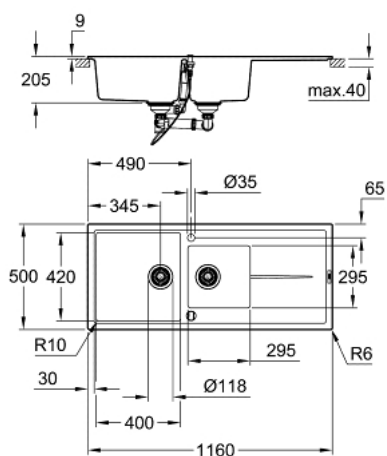

31 643 AP0 K400 KOMPOZITNI SUDOPER SA CJEDILOM

OPIS PROIZVODA

- Colour: granite black
- model: K400 80-C 116/50 1.5 rev
- vrsta ugradnje: na radnu ploču
- materijal: kvarcni kompozit
- GROHE Whisper
- min. širina okvira elementa: 800 mm
- dimenzije: 1160 x 500 mm
- 1 korito: 400 x 420 x 205 mm
- 2 korito: 295 x 295 x 205 mm
- vanjski polumjer: R6, unutarnji polumjer korita: R10
- GROHE FastFixation instalacijski sustav
- sudoper lijevo ili desno ugradbeni
- potreban otvor: 1140 x 480 mm
- odvod: automatski sustav za otpad
- uključeni dodatci: automatski sustav za otpad s rotacionom ručkom, set za otpad, pokrov sifona, pribor za montažu
- izborni "pritisni da bi se otvorio" pokrov sifona (40 986 SD0)
- količina uključenih učvršćivača (ugradnja na radnu površinu): 10
- heat resistant up to 180° C

31 643 AP0 **K400 KOMPOZITNI SUDOPER SA CJEDILOM**

REZERVNI DIJELOVI, svibnja 2022 – now

- 1: Utičnica (Br. narudžbe 42588SD1)
- 2: Waste trap (Br. narudžbe 42619000)
- 3: Pokrovni element (Br. narudžbe 42590SD1)
- 4: Zakretna spojnica (Br. narudžbe 42587SD0)
- 5: Utičnica (Br. narudžbe 42589SD1)