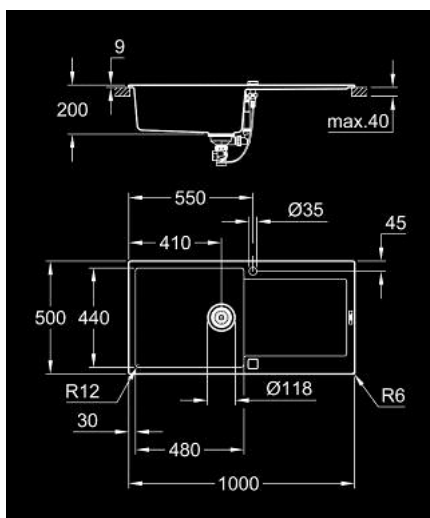

31 645 AP0 K500 KOMPOZITNI SUDOPER SA CJEDILOM

OPIS PROIZVODA

- Colour: granite black
- model: K500 60-C 100/50 1.0 rev
- vrsta ugradnje: na radnu ploču
- materijal: kvarcni kompozit
- GROHE Whisper
- min. širina okvira elementa: 600 mm
- dimenzije: 1000 x 500 mm
- 1 korito: 480 x 440 x 200 mm
- vanjski polumjer: R6, unutarnji polumjer korita: R12
- GROHE FastFixation instalacijski sustav
- sudoper lijevo ili desno ugradbeni
- potreban otvor: 980 x 480 mm
- odvod: automatski sustav za otpad
- uključeni dodatci: automatski sustav za otpad s rotacionom ručkom, set za otpad, pokrov sifona, pribor za montažu
- izborni "pritisni da bi se otvorio"; pokrov sifona (40 986 SD0)
- količina uključenih učvršćivača (ugradnja na radnu površinu): 12
- heat resistant up to 180° C

31 645 AP0 **K500 KOMPOZITNI SUDOPER SA CJEDILOM**

REZERVNI DIJELOVI, svibnja 2022 – now

- 1: Utičnica (Br. narudžbe 42588SD1)
- 2: Siphon (Br. narudžbe 42617000)
- 3: Pokrovni element (Br. narudžbe 42590SD1)
- 4: Zakretna spojnica (Br. narudžbe 42586SD0)