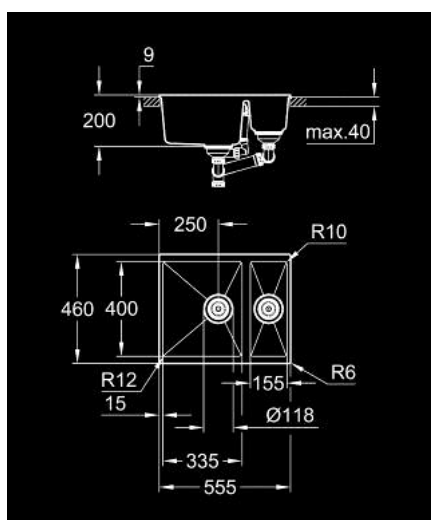

## 31 648 AP0 K500 KOMPOZITNI SUDOPER

### OPIS PROIZVODA

- Colour: granite black
- model: K500 60-C 55.5/46 1.5 rev
- ugradbeni tip: standardna ugradnja i ugradnja ispod radne površine
- materijal: kvarcni kompozit
- GROHE Whisper
- min. širina okvira elementa: 600 mm
- dimenzije: 555 x 460 mm
- 1 korito: 335 x 400 x 200 mm
- 0.5 korito: 155 x 400 x 140 mm
- vanjski polumjer: R6, unutarnji polumjer korita: veliko korito R12, malo korito R10
- GROHE FastFixation instalacijski sustav
- sudoper lijevo ili desno ugradbeni
- cut-out (top mount): 545 x 444 mm
- potreban otvor: 525 x 400 mm
- odvod: Ø 3.5"/90 mm ukrasni pokrov sifona
- uključeni dodatci: set za otpad, pokrov sifona, pribor za montažu
- ugradnja silikonom (za ugradnju na radnu površinu)
- izborni "pritisni da bi se otvorio" pokrov sifona (40 986 SD0)
- količina uključenih učvršćivača (ugradnja ispod radne površine): 8
- heat resistant up to 180° C

## 31 648 AP0 **K500 KOMPOZITNI SUDOPER**