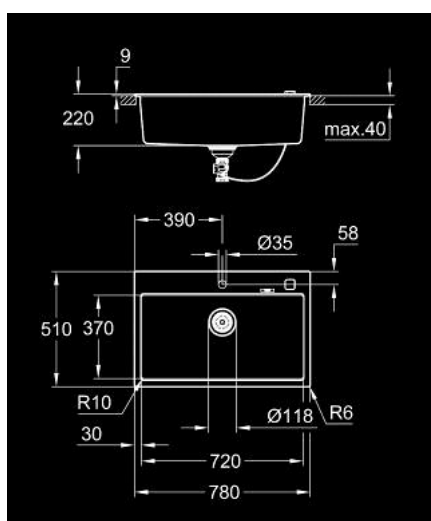

31 652 AP0 K700 KOMPOZITNI SUDOPER

OPIS PROIZVODA

- Colour: granite black
- model: K700 80-C 78/51 1.0
- vrsta ugradnje: na radnu ploču
- materijal: kvarcni kompozit
- GROHE Whisper
- min. širina okvira elementa: 800 mm
- dimenzije: 780 x 510 mm
- 1 korito: 720 x 370 x 220 mm
- vanjski polumjer: R6, unutarnji polumjer korita: R10
- GROHE FastFixation instalacijski sustav
- potreban otvor: 764 x 494 mm
- odvod: automatski sustav za otpad
- uključeni dodatci: automatski sustav za otpad s rotacionom ručkom, set za otpad, pokrov sifona, pribor za montažu
- izborni "pritisni da bi se otvorio"; pokrov sifona (40 986 SD0)
- količina uključenih učvršćivača (ugradnja na radnu površinu): 9
- heat resistant up to 180° C

31 652 AP0 K700 KOMPOZITNI SUDOPER

REZERVNI DIJELOVI, svibnja 2022 – now

1: Utičnica (Br. narudžbe 42588SD1)

2: Siphon (Br. narudžbe 42617000)

3: Pokrovni element (Br. narudžbe 42590SD1)

4: Zakretna spojnica (Br. narudžbe 42586SD0)