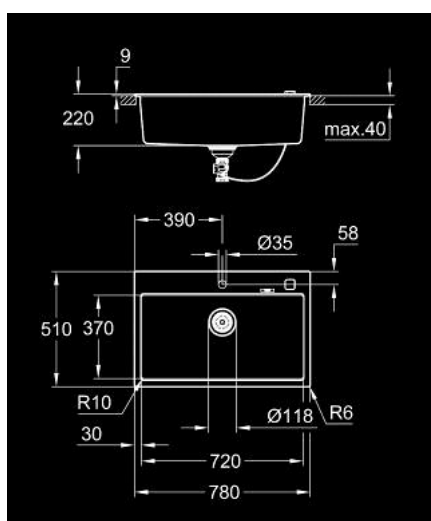

31 652 AT0 K700 KOMPOZITNI SUDOPER

OPIS PROIZVODA

- Colour: granite gray
- model: K700 80-C 78/51 1.0
- vrsta ugradnje: na radnu ploču
- materijal: kvarcni kompozit
- GROHE Whisper
- min. širina okvira elementa: 800 mm
- dimenzije: 780 x 510 mm
- 1 korito: 720 x 370 x 220 mm
- vanjski polumjer: R6, unutarnji polumjer korita: R10
- GROHE FastFixation instalacijski sustav
- potreban otvor: 764 x 494 mm
- odvod: automatski sustav za otpad
- uključeni dodatci: automatski sustav za otpad s rotacionom ručkom, set za otpad, pokrov sifona, pribor za montažu
- izborni "pritisni da bi se otvorio"; pokrov sifona (40 986 SD0)
- količina uključenih učvršćivača (ugradnja na radnu površinu): 9
- heat resistant up to 180° C

31 652 AT0 K700 KOMPOZITNI SUDOPER

REZERVNI DIJELOVI, svibnja 2022 – now

1: Utičnica (Br. narudžbe 42588SD1)

2: Siphon (Br. narudžbe 42617000)

3: Pokrovni element (Br. narudžbe 42590SD1)

4: Zakretna spojnica (Br. narudžbe 42586SD0)