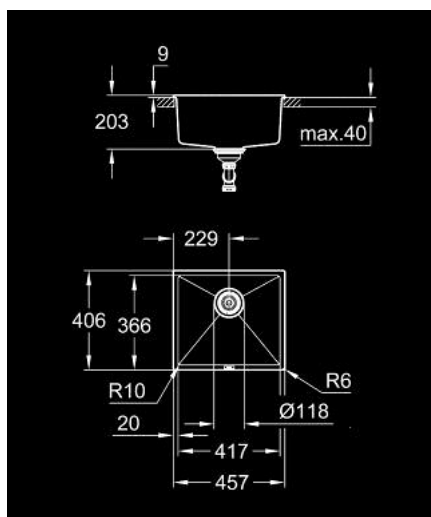

## 31 653 AP0 K700U KOMPOZITNI SUDOPER

### OPIS PROIZVODA

- Colour: granite black
- model: K700U 50-C 45.7/40.6 1.0
- ugradbeni tip: standardna ugradnja i ugradnja ispod radne površine
- materijal: kvarcni kompozit
- GROHE Whisper
- min. širina okvira elementa: 500 mm
- dimenzije: 457 x 406 mm
- 1 korito: 417 x 366 x 203 mm
- vanjski polumjer: R6, unutarnji polumjer korita: R10
- GROHE FastFixation instalacijski sustav
- cut-out (top mount): 442 x 391 mm
- cut-out (undermount): 417 x 366 mm
- odvod: Ø 3.5"/90 mm ukrasni pokrov sifona
- uključeni dodatci: set za otpad, pokrov sifona, pribor za montažu
- ugradnja silikonom (za ugradnju na radnu površinu)
- izborni "pritisni da bi se otvorio" pokrov sifona (40 986 SD0)
- količina uključenih učvršćivača (ugradnja ispod radne površine): 8
- heat resistant up to 180° C